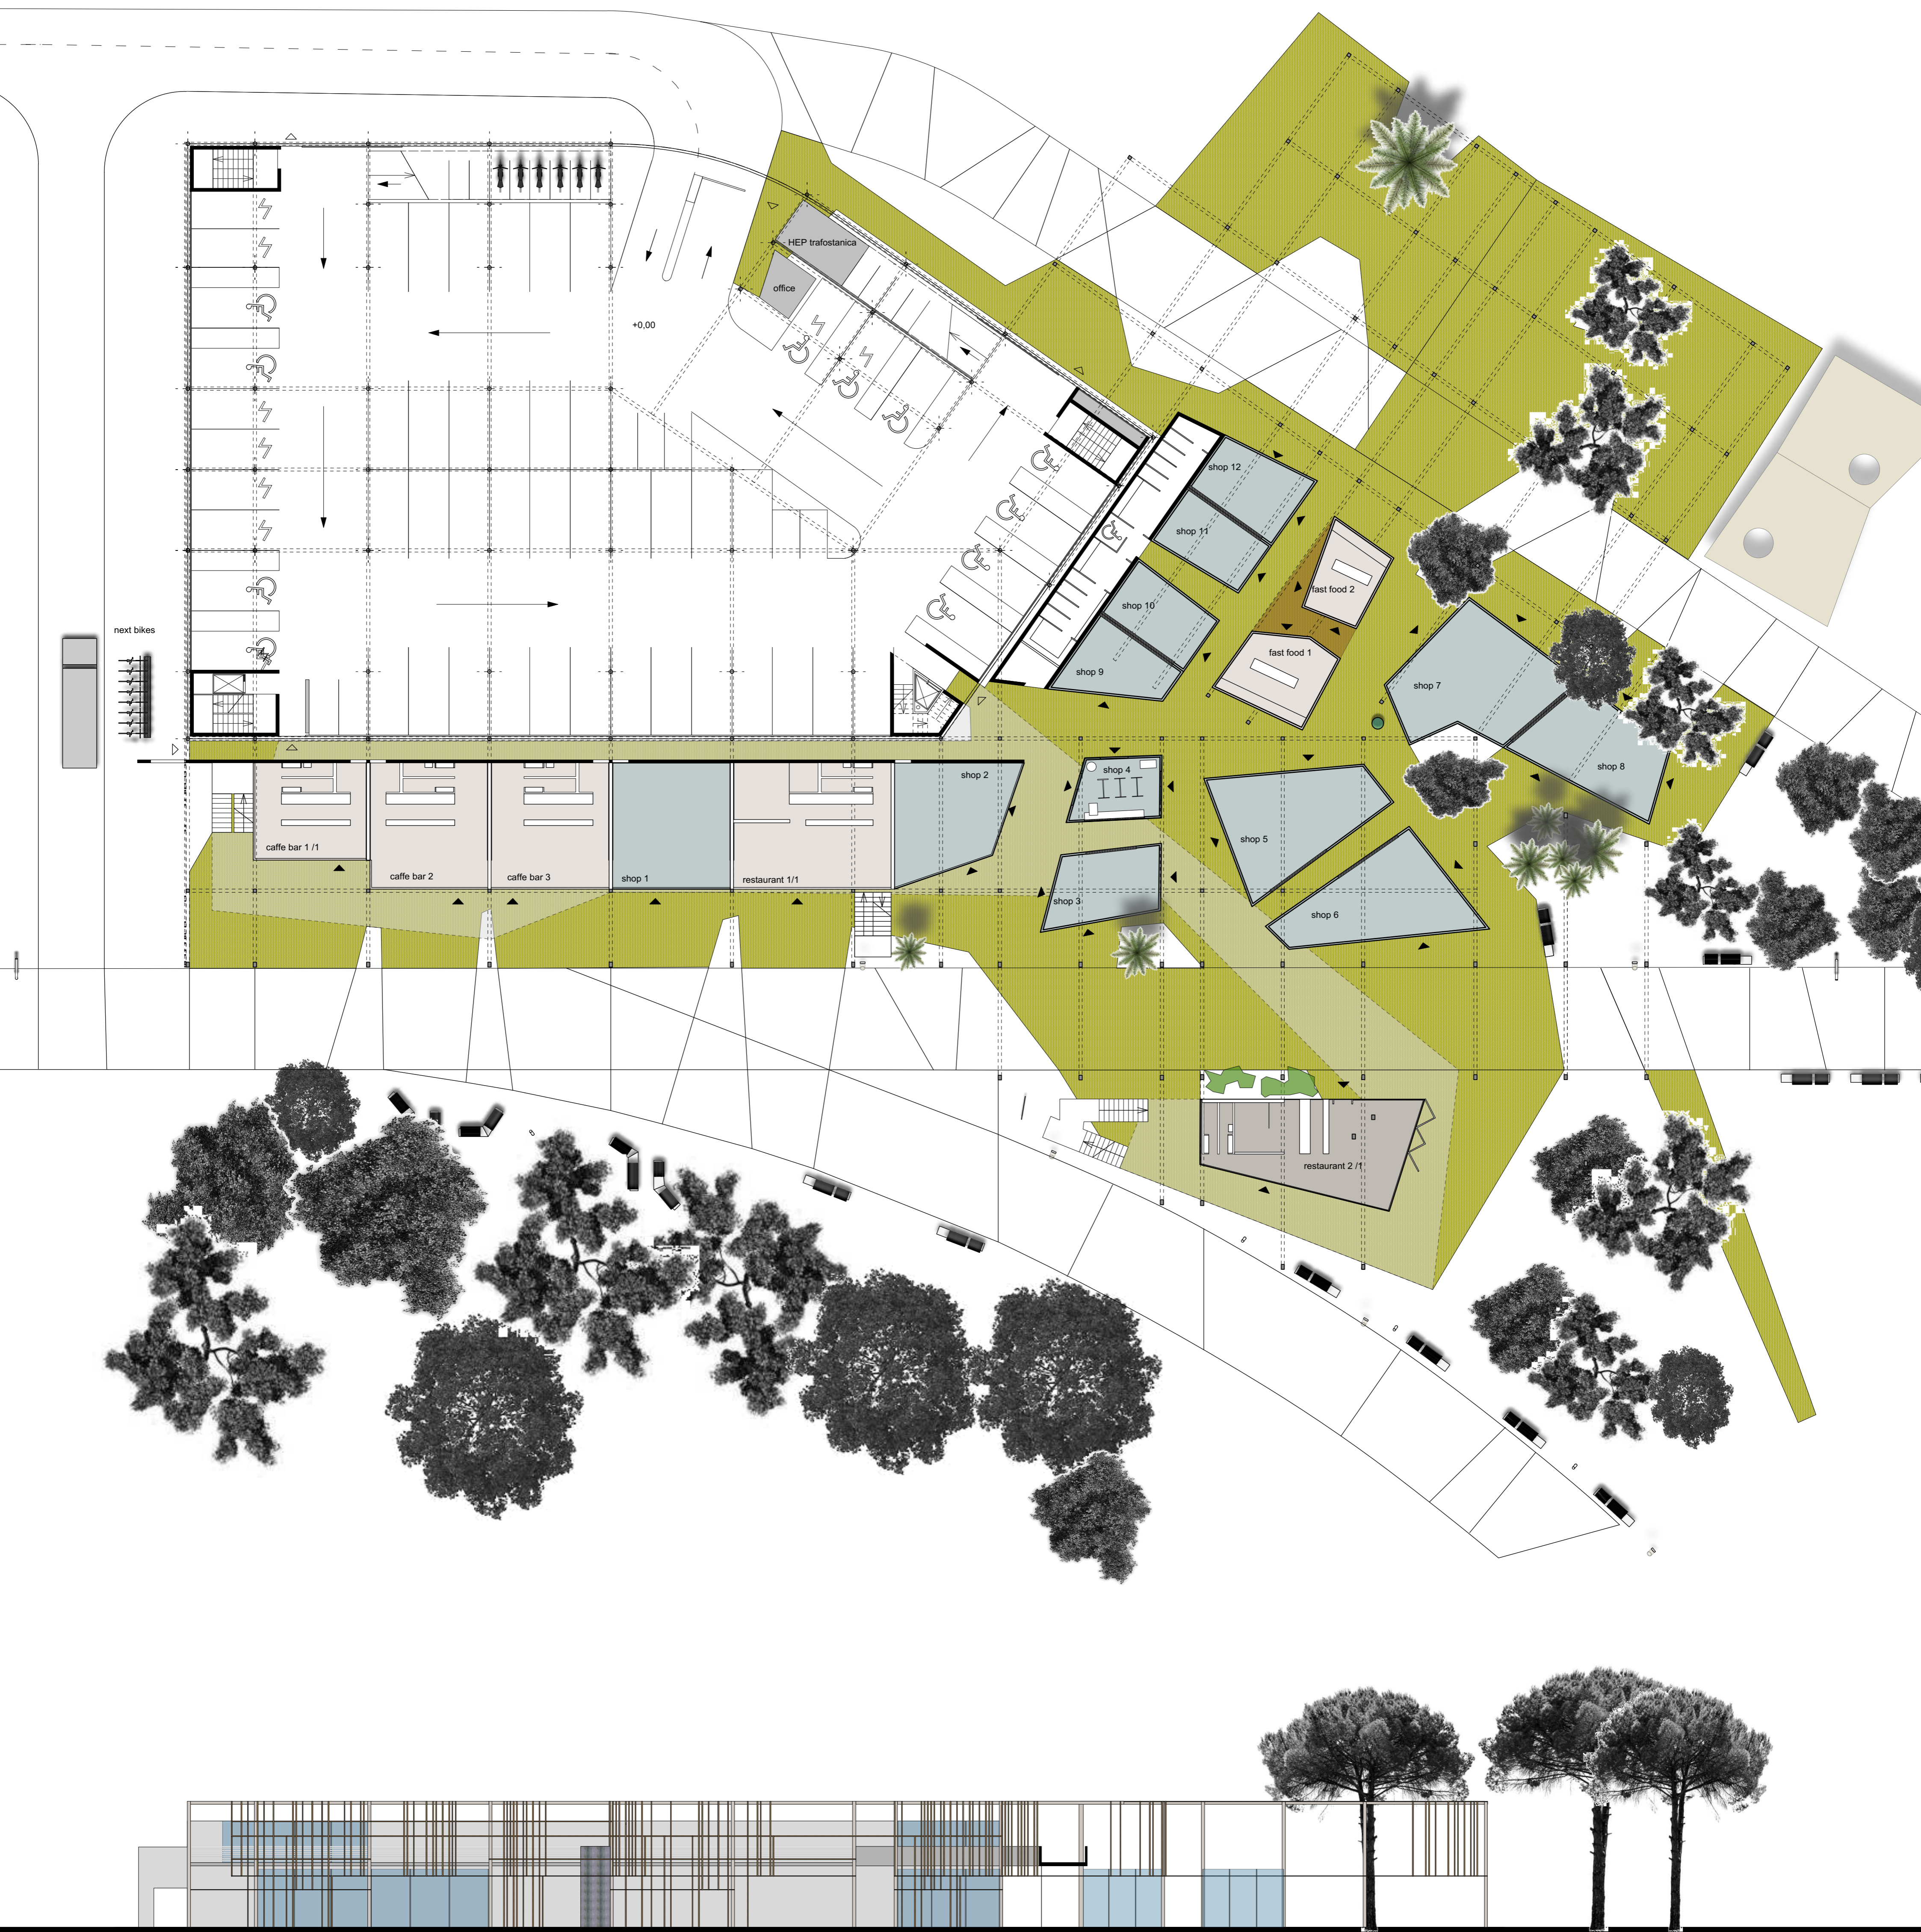

YOGA SPACE

MULTIMEDIJALNI
INFO CENTAR

HRASTE KAZIMIR
FRANJO TUĐMAN

zona limitiranog servisnog prometa

S
1:500

PEŠKERA - DAY & NIGHT PLAYGROUND - boravak na otvorenom Makarana i posjetitelja

POGLED NA SHOPING CENTAR / PRESJEK KROZ ŠETNICU

MOST

PLAŽA CENTAR I JAVNA GARAŽA

TLOCRT GARAŽA I SHOPING CENTAR 2 ETAŽA I 3 ETAŽA

TLOCRT KROVA GARAŽA I SHOPING CENTAR KROV

S
1:500

POGLED NA GARAŽU SJEVER ISTOK
ULAZ U GARAŽU

POPREČNI PRESJEK SA POGLEDOM NA GARAŽU
SJEVER