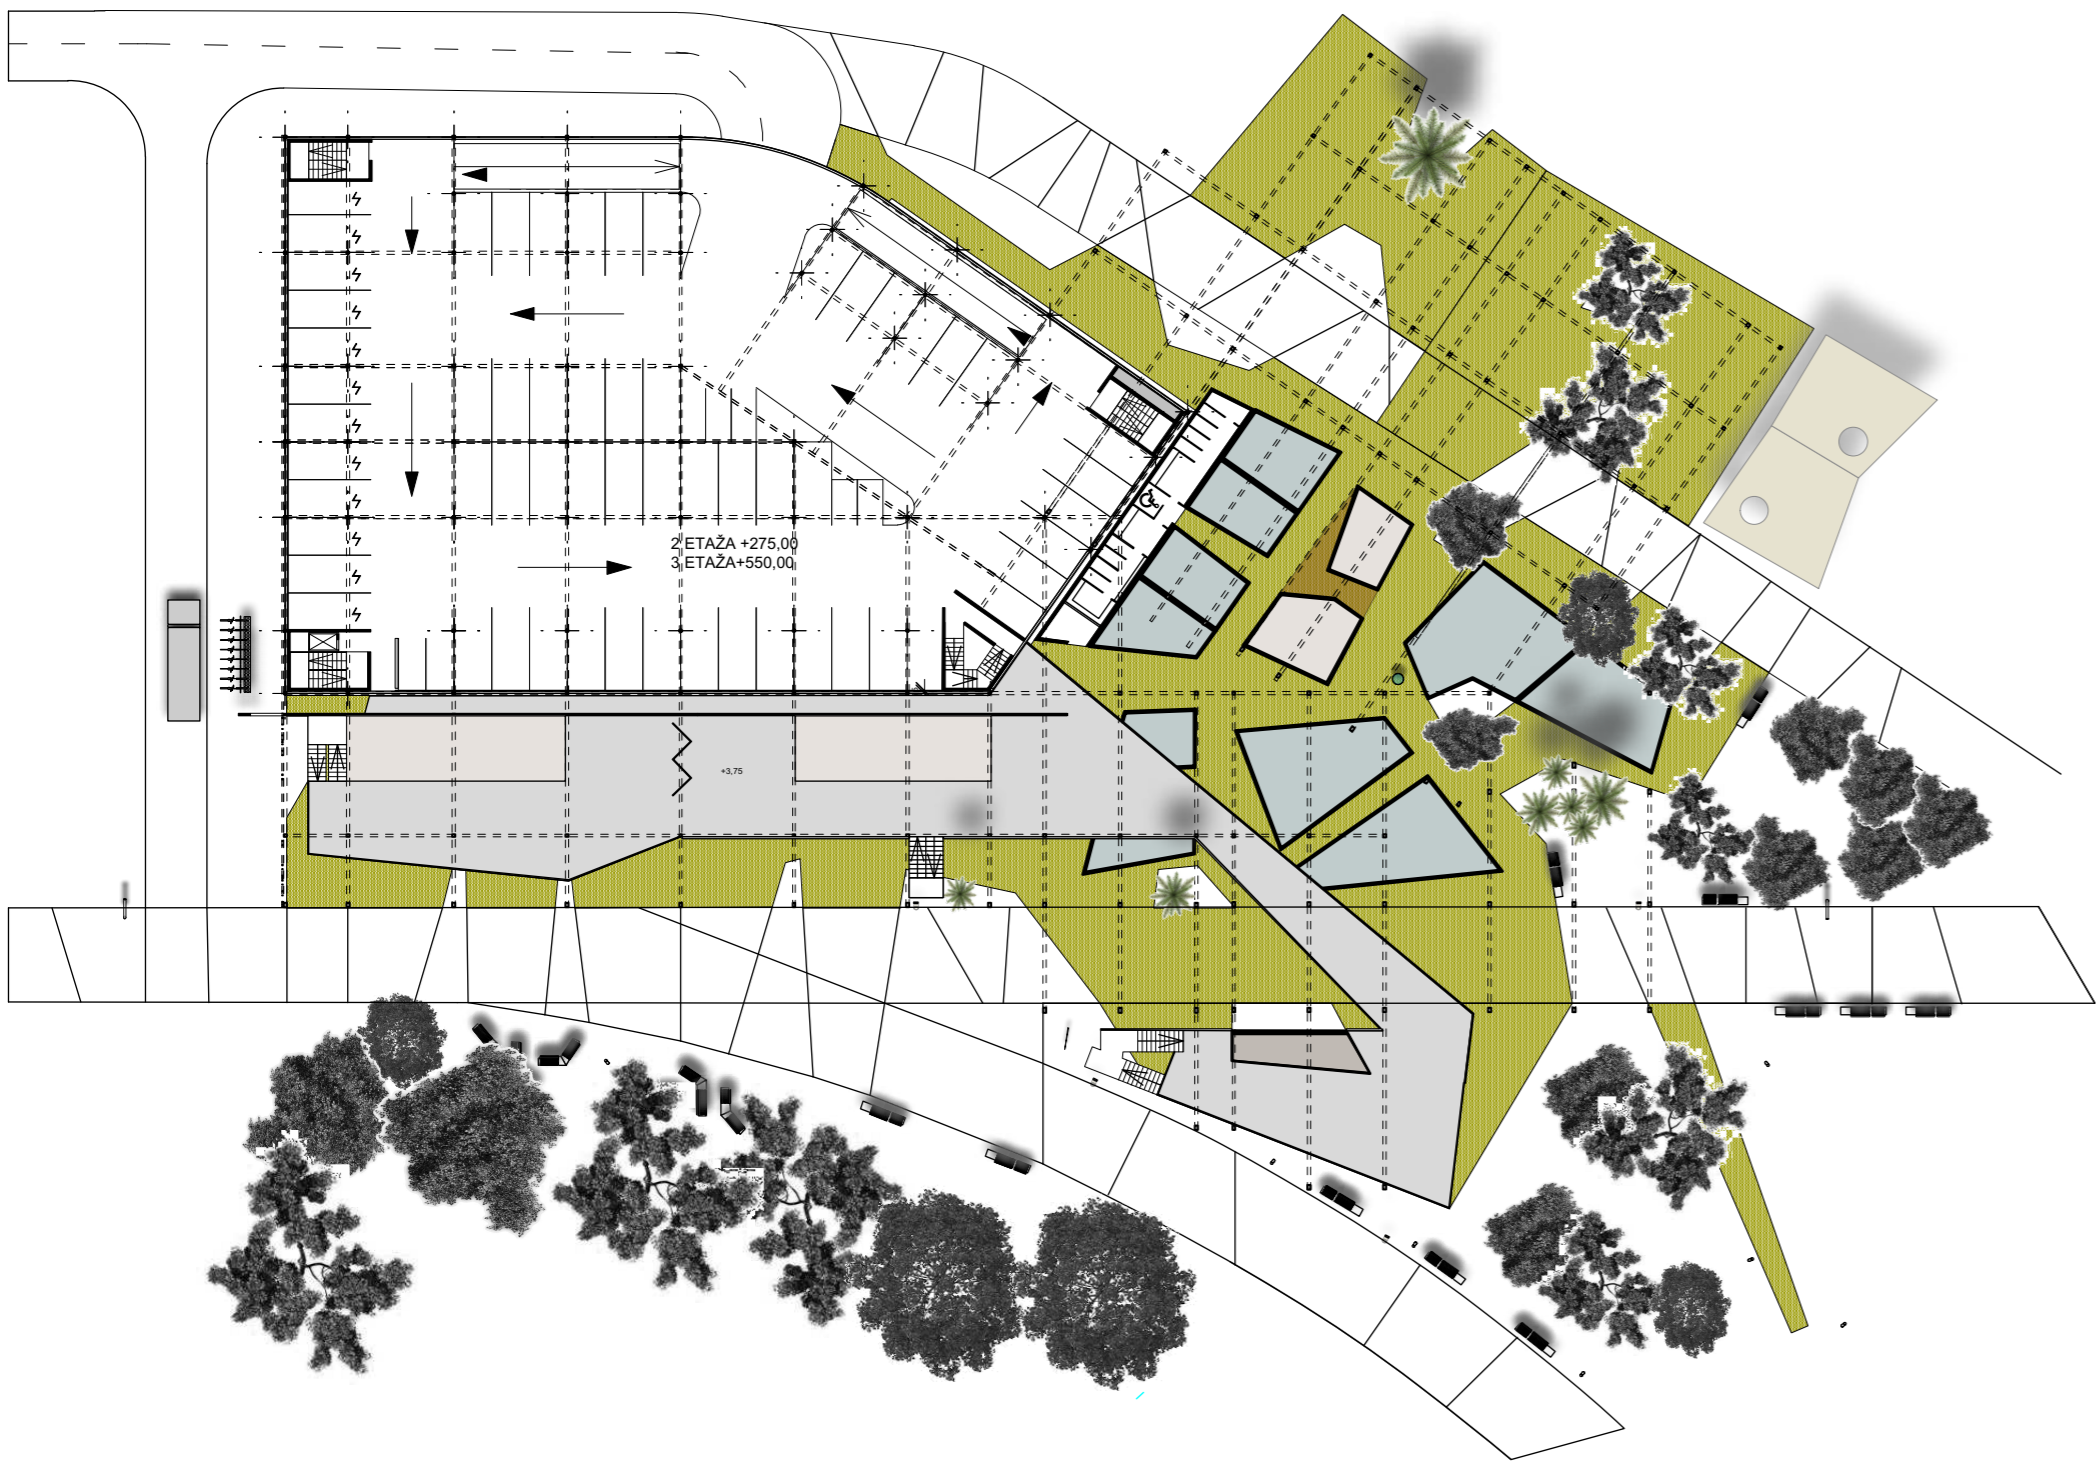

YOGA SPACE

MULTIMEDIJALNI
INFO CENTAR

HRASTE KAZIMIR
FRANJO TUĐMAN

zona limitiranog servisnog prometa

S
1:500

PEŠKERA - DAY & NIGHT PLAYGROUND - boravak na otvorenom Makarana i posjetitelja

POGLED NA SHOPING CENTAR / PRESJEK KROZ ŠETNICU

MOST

PLAŽA CENTAR I JAVNA GARAŽA

TLOCRT GARAŽA I SHOPING CENTAR 2 ETAŽA I 3 ETAŽA

TLOCRT KROVA GARAŽA I SHOPING CENTAR KROV

S
1:500

POGLED NA GARAŽU SJEVER ISTOK
ULAZ U GARAŽU

POPREČNI PRESJEK SA POGLEDOM NA GARAŽU
SJEVER