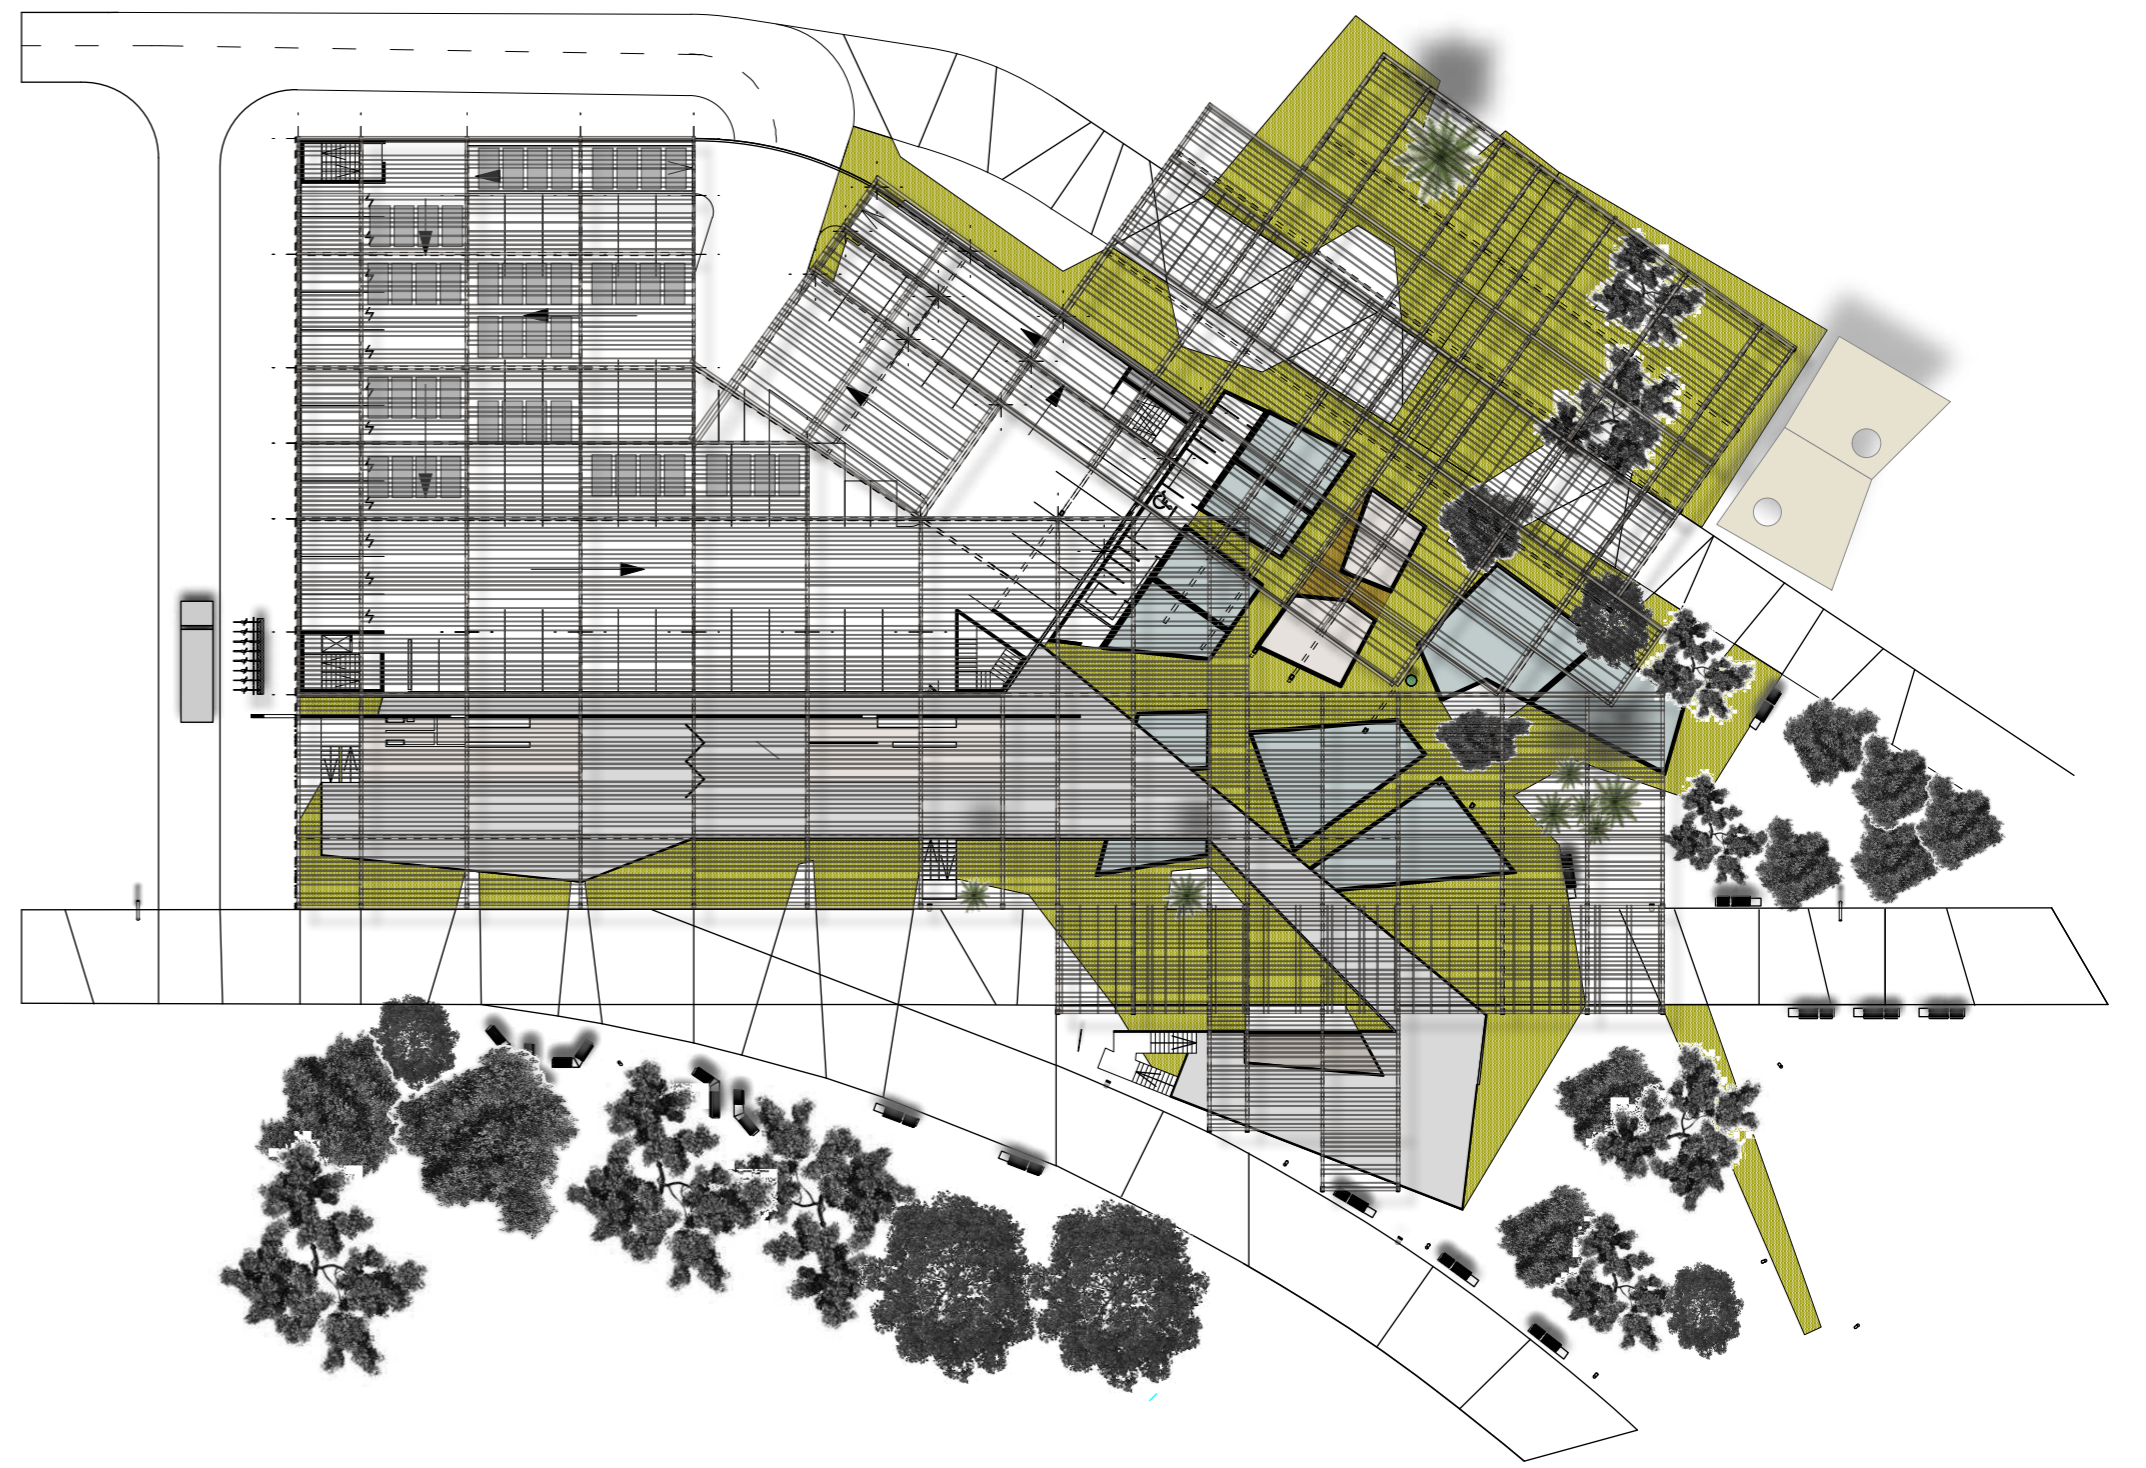

YOGA SPACE

MULTIMEDIJALNI
INFO CENTAR

HRASTE KAZIMIR
FRANJO TUĐMAN

zona limitiranog servisnog prometa

S
1:500

PEŠKERA - DAY & NIGHT PLAYGROUND - boravak na otvorenom Makarana i posjetitelja

POGLED NA SHOPING CENTAR / PRESJEK KROZ ŠETNICU

MOST

PLAŽA CENTAR I JAVNA GARAŽA

TLOCRT GARAŽA I SHOPING CENTAR 2 ETAŽA I 3 ETAŽA

TLOCRT KROVA GARAŽA I SHOPING CENTAR KROV

S
1:500

POGLED NA GARAŽU SJEVER ISTOK
ULAZ U GARAŽU

POPREČNI PRESJEK SA POGLEDOM NA GARAŽU
SJEVER