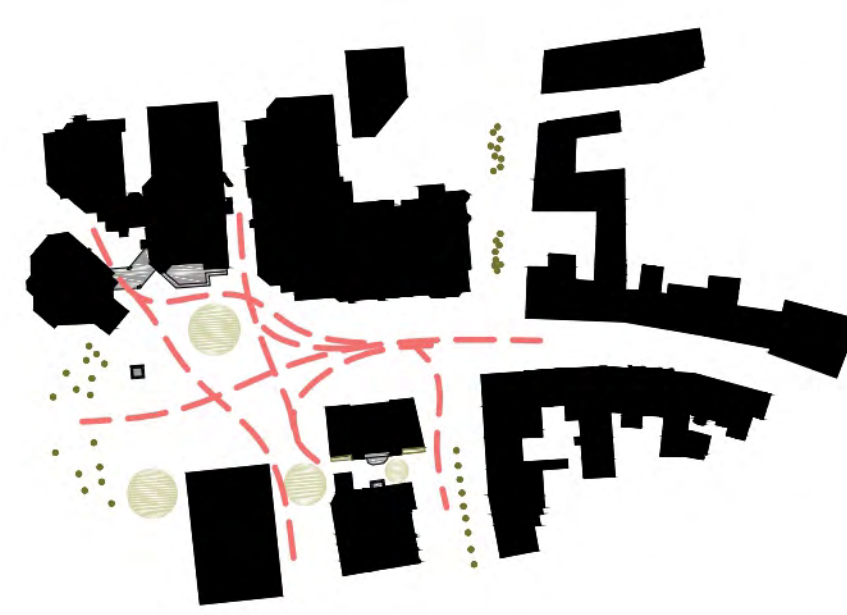

VIZURE, SPAJANJE STAROG I NOVOG DIJELA GRADA

CENTAR

KRETANJE - ZADRŽAVANJE

MATERIJAL I RASTER FASADE

DJEČJI KUTAK / BEZ IZVEDENE VIJEČNICE

KONCERT

BOŽIĆ I KLIZALIŠTE

RASVJETA

PORCIJUNKULOVO

MARATON

INTERVENTNA I DOSTAVNA VOZILA

IZLOŽBA

SAJAM OPG-a

DETALJ / KLUPICA M 1:30

DETALJ / PITKA VODA M 1:30

DETALJ / FONTANA M 1:30

DETALJ / OPLOĆENJE / TLOCRT M 1:30