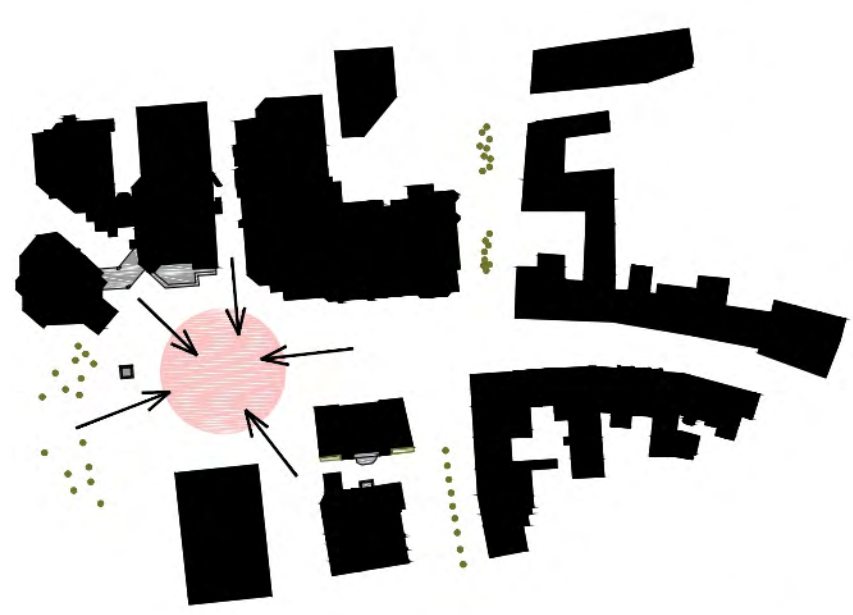

VIZURE, SPAJANJE STAROG I NOVOG DIJELA GRADA

CENTAR

KRETANJE - ZADRŽAVANJE

MATERIJAL I RASTER FASADE

DJEČJI KUTAK / BEZ IZVEDENE VIJEČNICE

KONCERT

BOŽIĆ I KLIZALIŠTE

RASVJETA

PORCIJUNKULOVO

MARATON

INTERVENTNA I DOSTAVNA VOZILA

IZLOŽBA

SAJAM OPG-a

DETALJ / KLUPICA M 1:30

DETALJ / PITKA VODA M 1:30

DETALJ / FONTANA M 1:30

DETALJ / OPLOĆENJE / TLOCRT M 1:30