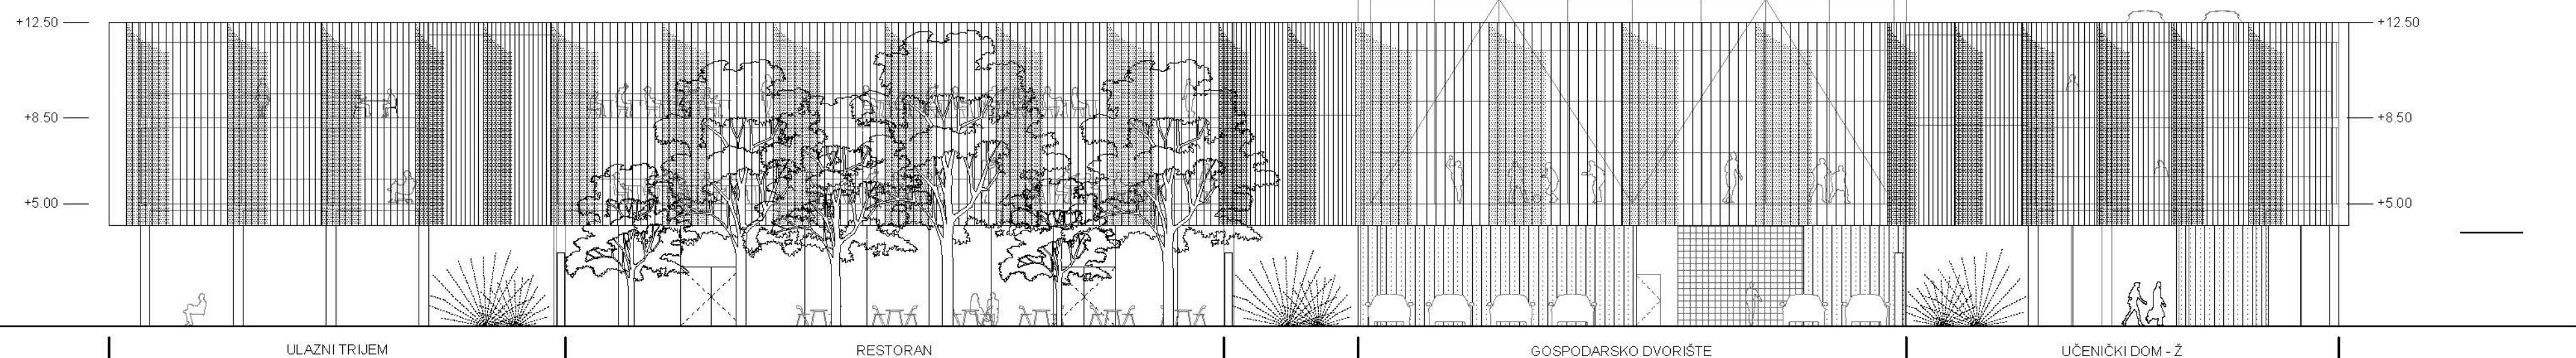

PANORAMSKI PRIKAZ ENFILADE VRTOVA S LEVITIRAJUĆIM HIBRIDNIM SKLOPOM U POZADINI

AMBIJENTALNI PRIKAZ - ULAZNA SEKVENCA : ENFILADE VRTOVA (LJEVO), KONTINUIRANI TRIJEM, HIPOSTILNA DVORANA (DESNO)

AMBIJENTALNI PRIKAZ - POGLED PREMA SJEVEROZAPADU

AMBIJENTALNI PRIKAZ - POGLED PREMA SJEVEROISTOKU

TLOCRT SITUACIJE 1:500

TLOCRT PRIZEMLJA

TLOCRT 1. KATA

TLOCRT 2. KATA

PRESJEK A-A

JUŽNO PROČELJE

PRESJEK B-B

SJEVERNO PROČELJE

PRESJEK C-C

KONTEPLATIVNI VRT

ISTOČNO PROČELJE

PRESJEK 1-1

PRESJEK 2-2 / ZAPADNO PROČELJE

1:200 0 2 4 10