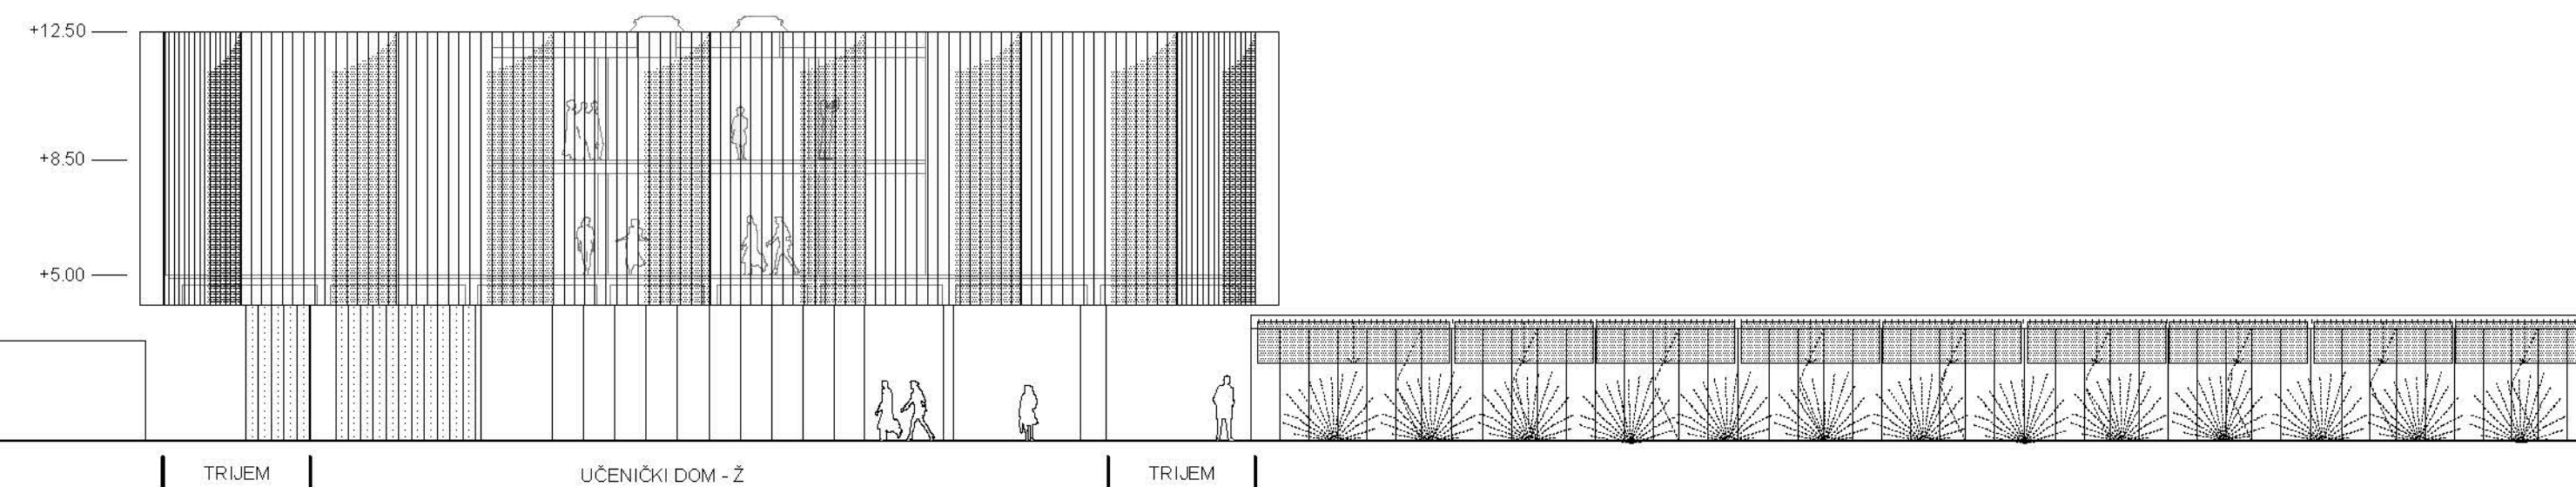

PANORAMSKI PRIKAZ ENFILADE VRTOVA S LEVITIRAJUĆIM HIBRIDNIM SKLOPOM U POZADINI

AMBIJENTALNI PRIKAZ - ULAZNA SEKVENCA : ENFILADE VRTOVA (LJEVO), KONTINUIRANI TRIJEM, HIPOSTILNA DVORANA (DESNO)

AMBIJENTALNI PRIKAZ - POGLED PREMA SJEVEROZAPADU

AMBIJENTALNI PRIKAZ - POGLED PREMA SJEVEROISTOKU

TLOCRT SITUACIJE 1:500

TLOCRT PRIZEMLJA

TLOCRT 1. KATA

TLOCRT 2. KATA

PRESJEK A-A

JUŽNO PROČELJE

PRESJEK B-B

SJEVERNO PROČELJE

PRESJEK C-C

KONTEPLATIVNI VRT

ISTOČNO PROČELJE

PRESJEK 1-1

PRESJEK 2-2 / ZAPADNO PROČELJE

1:200 0 2 4 10