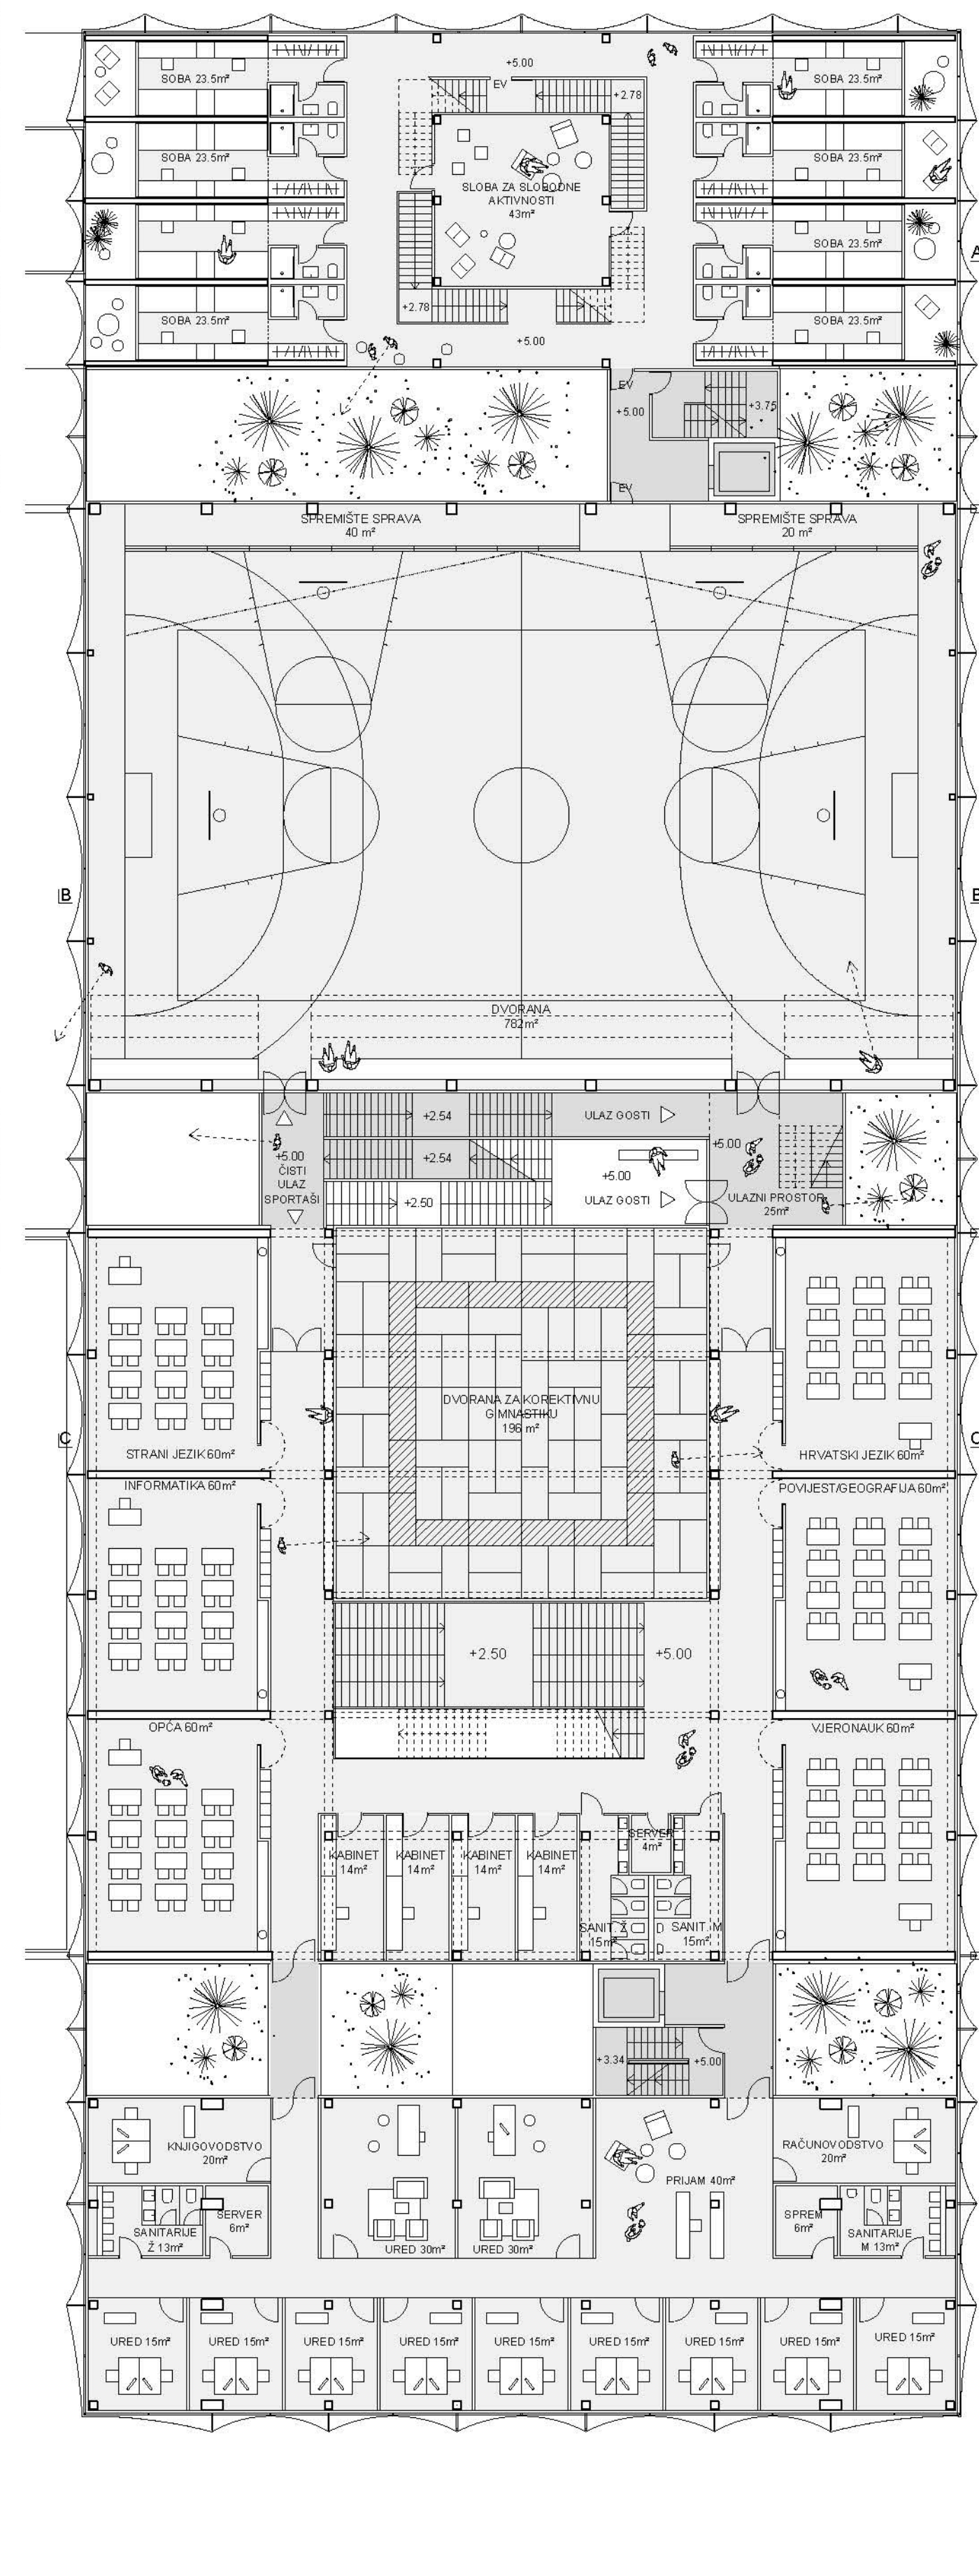

DIJAGRAM KONTINUIRANOG JAVNOG PRIZEMLJA S ENFILADOM VRTOVA POD APSTRAKTNIM PLAŠTOM

SUPERJAVNI POLIVALENTNI PROSTOR GIMNAZIJE S POGLEDOM NA KONTEMPLATIVNI VRT

POGLED IZ UČIONICE / DETALJ PERFORIRANOG PLAŠTA

PANORAMSKI PRIKAZ ENFILADE VRTOVA S LEVITIRAJUĆIM HIBRIDNIM SKLOPOM U POZADINI

AMBIJENTALNI PRIKAZ - ULAZNA SEKVENCA : ENFILADE VRTOVA (LJEVO), KONTINUIRANI TRIJEM, HIPOSTILNA DVORANA (DESNO)

AMBIJENTALNI PRIKAZ - POGLED PREMA SJEVEROZAPADU

AMBIJENTALNI PRIKAZ - POGLED PREMA SJEVEROISTOKU

TLOCRT SITUACIJE 1:500

TLOCRT PRIZEMLJA

TLOCRT 1. KATA

TLOCRT 2. KATA

PRESJEK A-A

JUŽNO PROČELJE

PRESJEK B-B

SJEVERNO PROČELJE

PRESJEK C-C

KONTEPLATIVNI VRT

ISTOČNO PROČELJE

PRESJEK 1-1

PRESJEK 2-2 / ZAPADNO PROČELJE

1:200 0 2 4 10