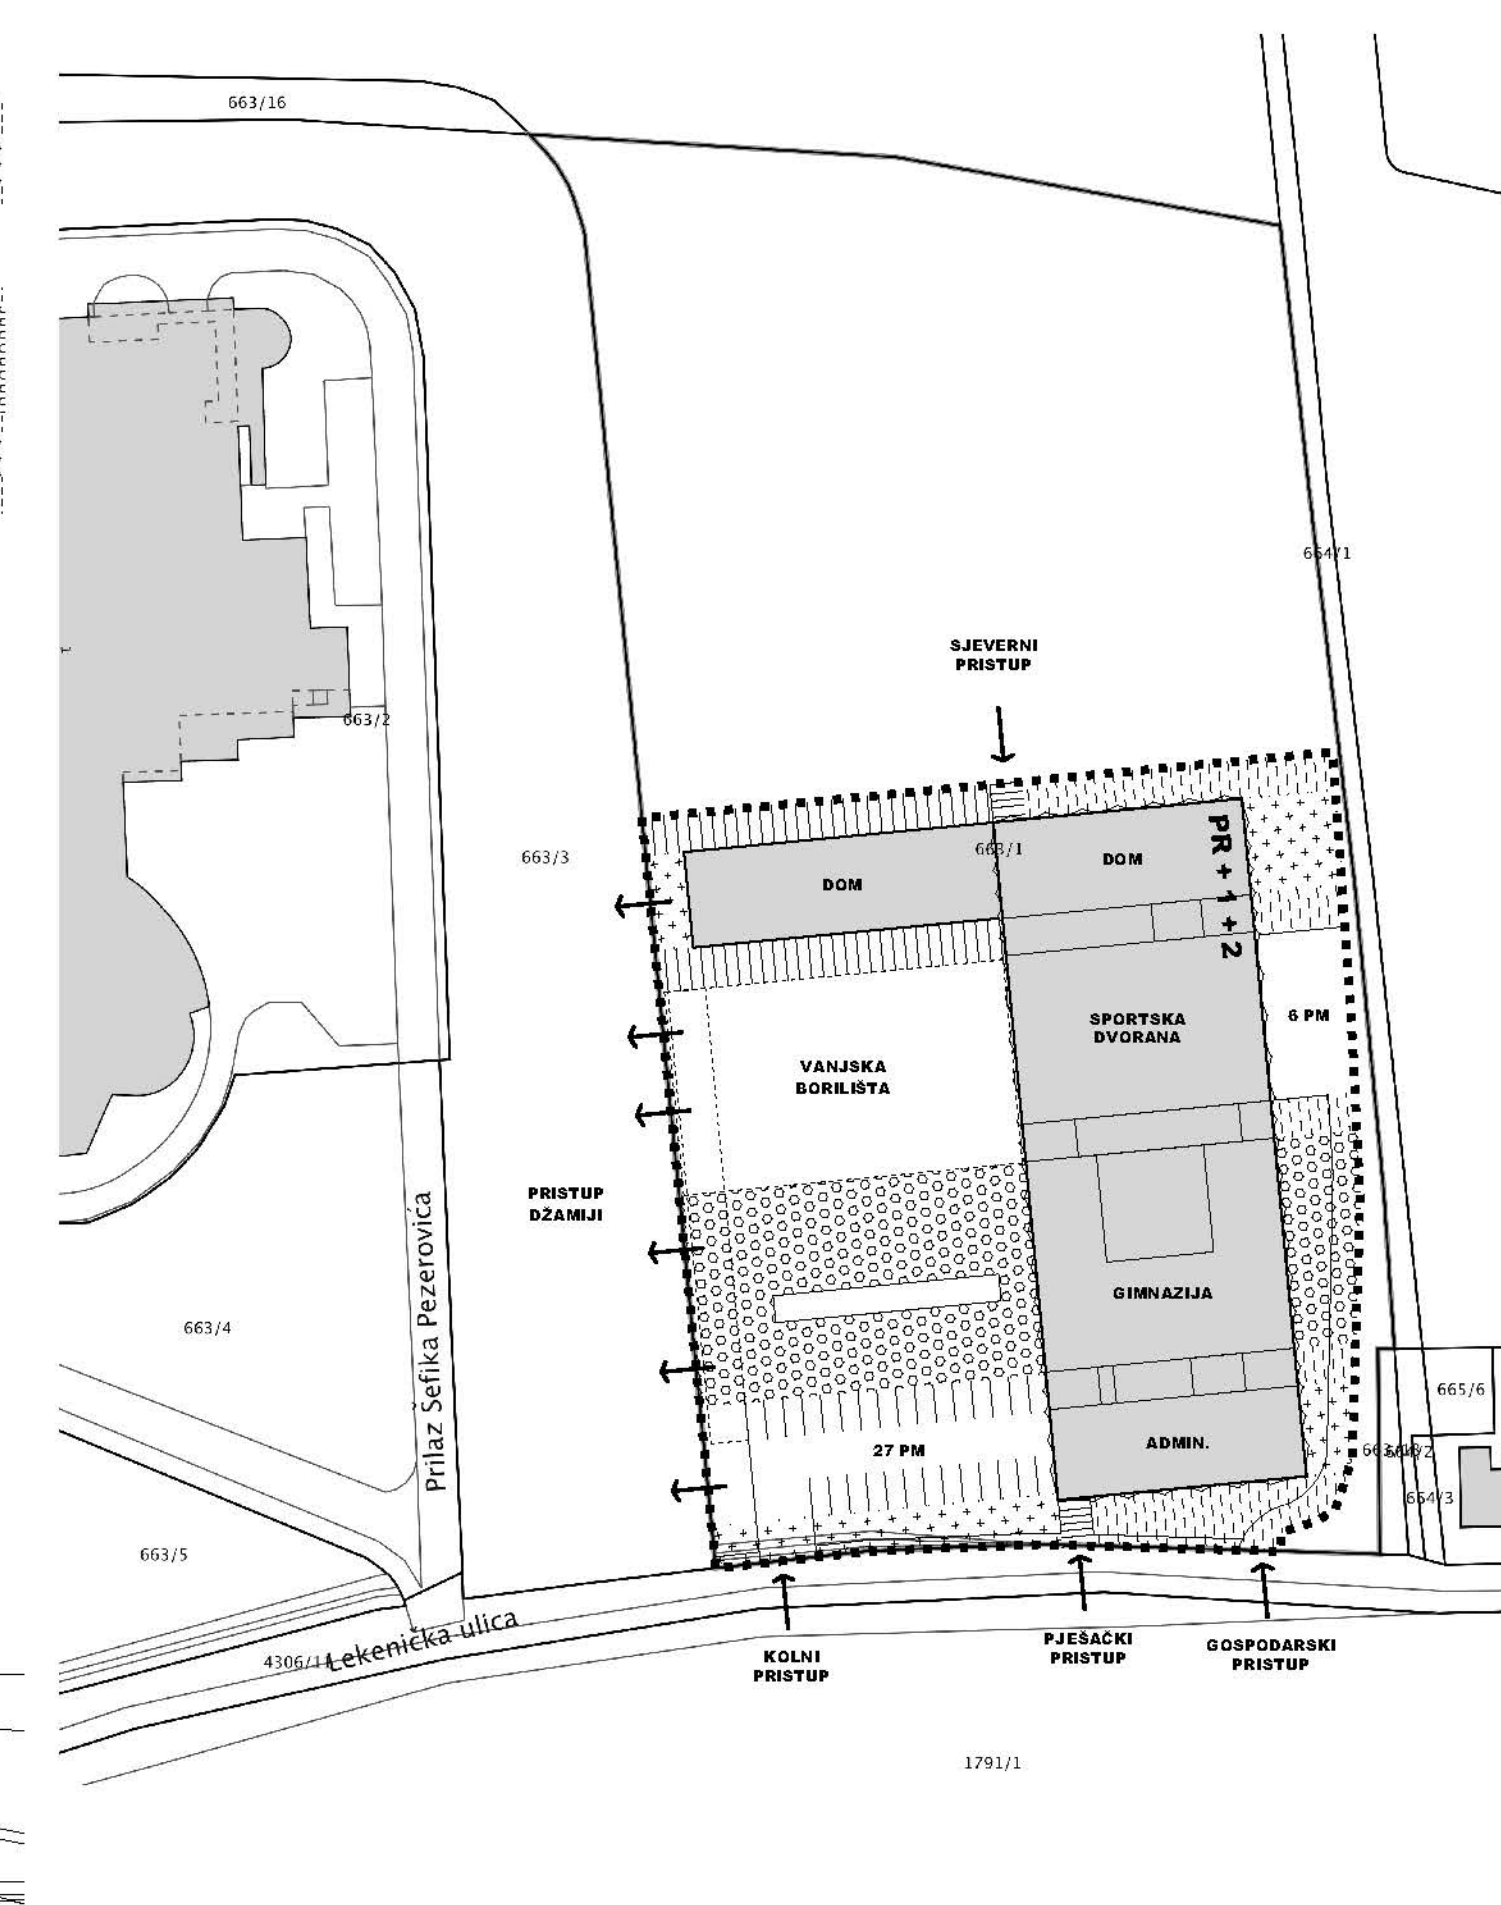

DIJAGRAM KONTINUIRANOG JAVNOG PRIZEMLJA S ENFILADOM VRTOVA POD APSTRAKTNIM PLAŠTOM

SUPERJAVNI POLIVALENTNI PROSTOR GIMNAZIJE S POGLEDOM NA KONTEMPLATIVNI VRT

POGLED IZ UČIONICE / DETALJ PERFORIRANOG PLAŠTA

PANORAMSKI PRIKAZ ENFILADE VRTOVA S LEVITIRAJUĆIM HIBRIDNIM SKLOPOM U POZADINI

AMBIJENTALNI PRIKAZ - ULAZNA SEKVENCA : ENFILADE VRTOVA (LJEVO), KONTINUIRANI TRIJEM, HIPOSTILNA DVORANA (DESNO)

AMBIJENTALNI PRIKAZ - POGLED PREMA SJEVEROZAPADU

AMBIJENTALNI PRIKAZ - POGLED PREMA SJEVEROISTOKU

TLOCRT SITUACIJE 1:500

TLOCRT PRIZEMLJA

TLOCRT 1. KATA

TLOCRT 2. KATA

PRESJEK A-A

JUŽNO PROČELJE

PRESJEK B-B

SJEVERNO PROČELJE

PRESJEK C-C

KONTEPLATIVNI VRT

ISTOČNO PROČELJE

PRESJEK 1-1

PRESJEK 2-2 / ZAPADNO PROČELJE

1:200 0 2 4 10