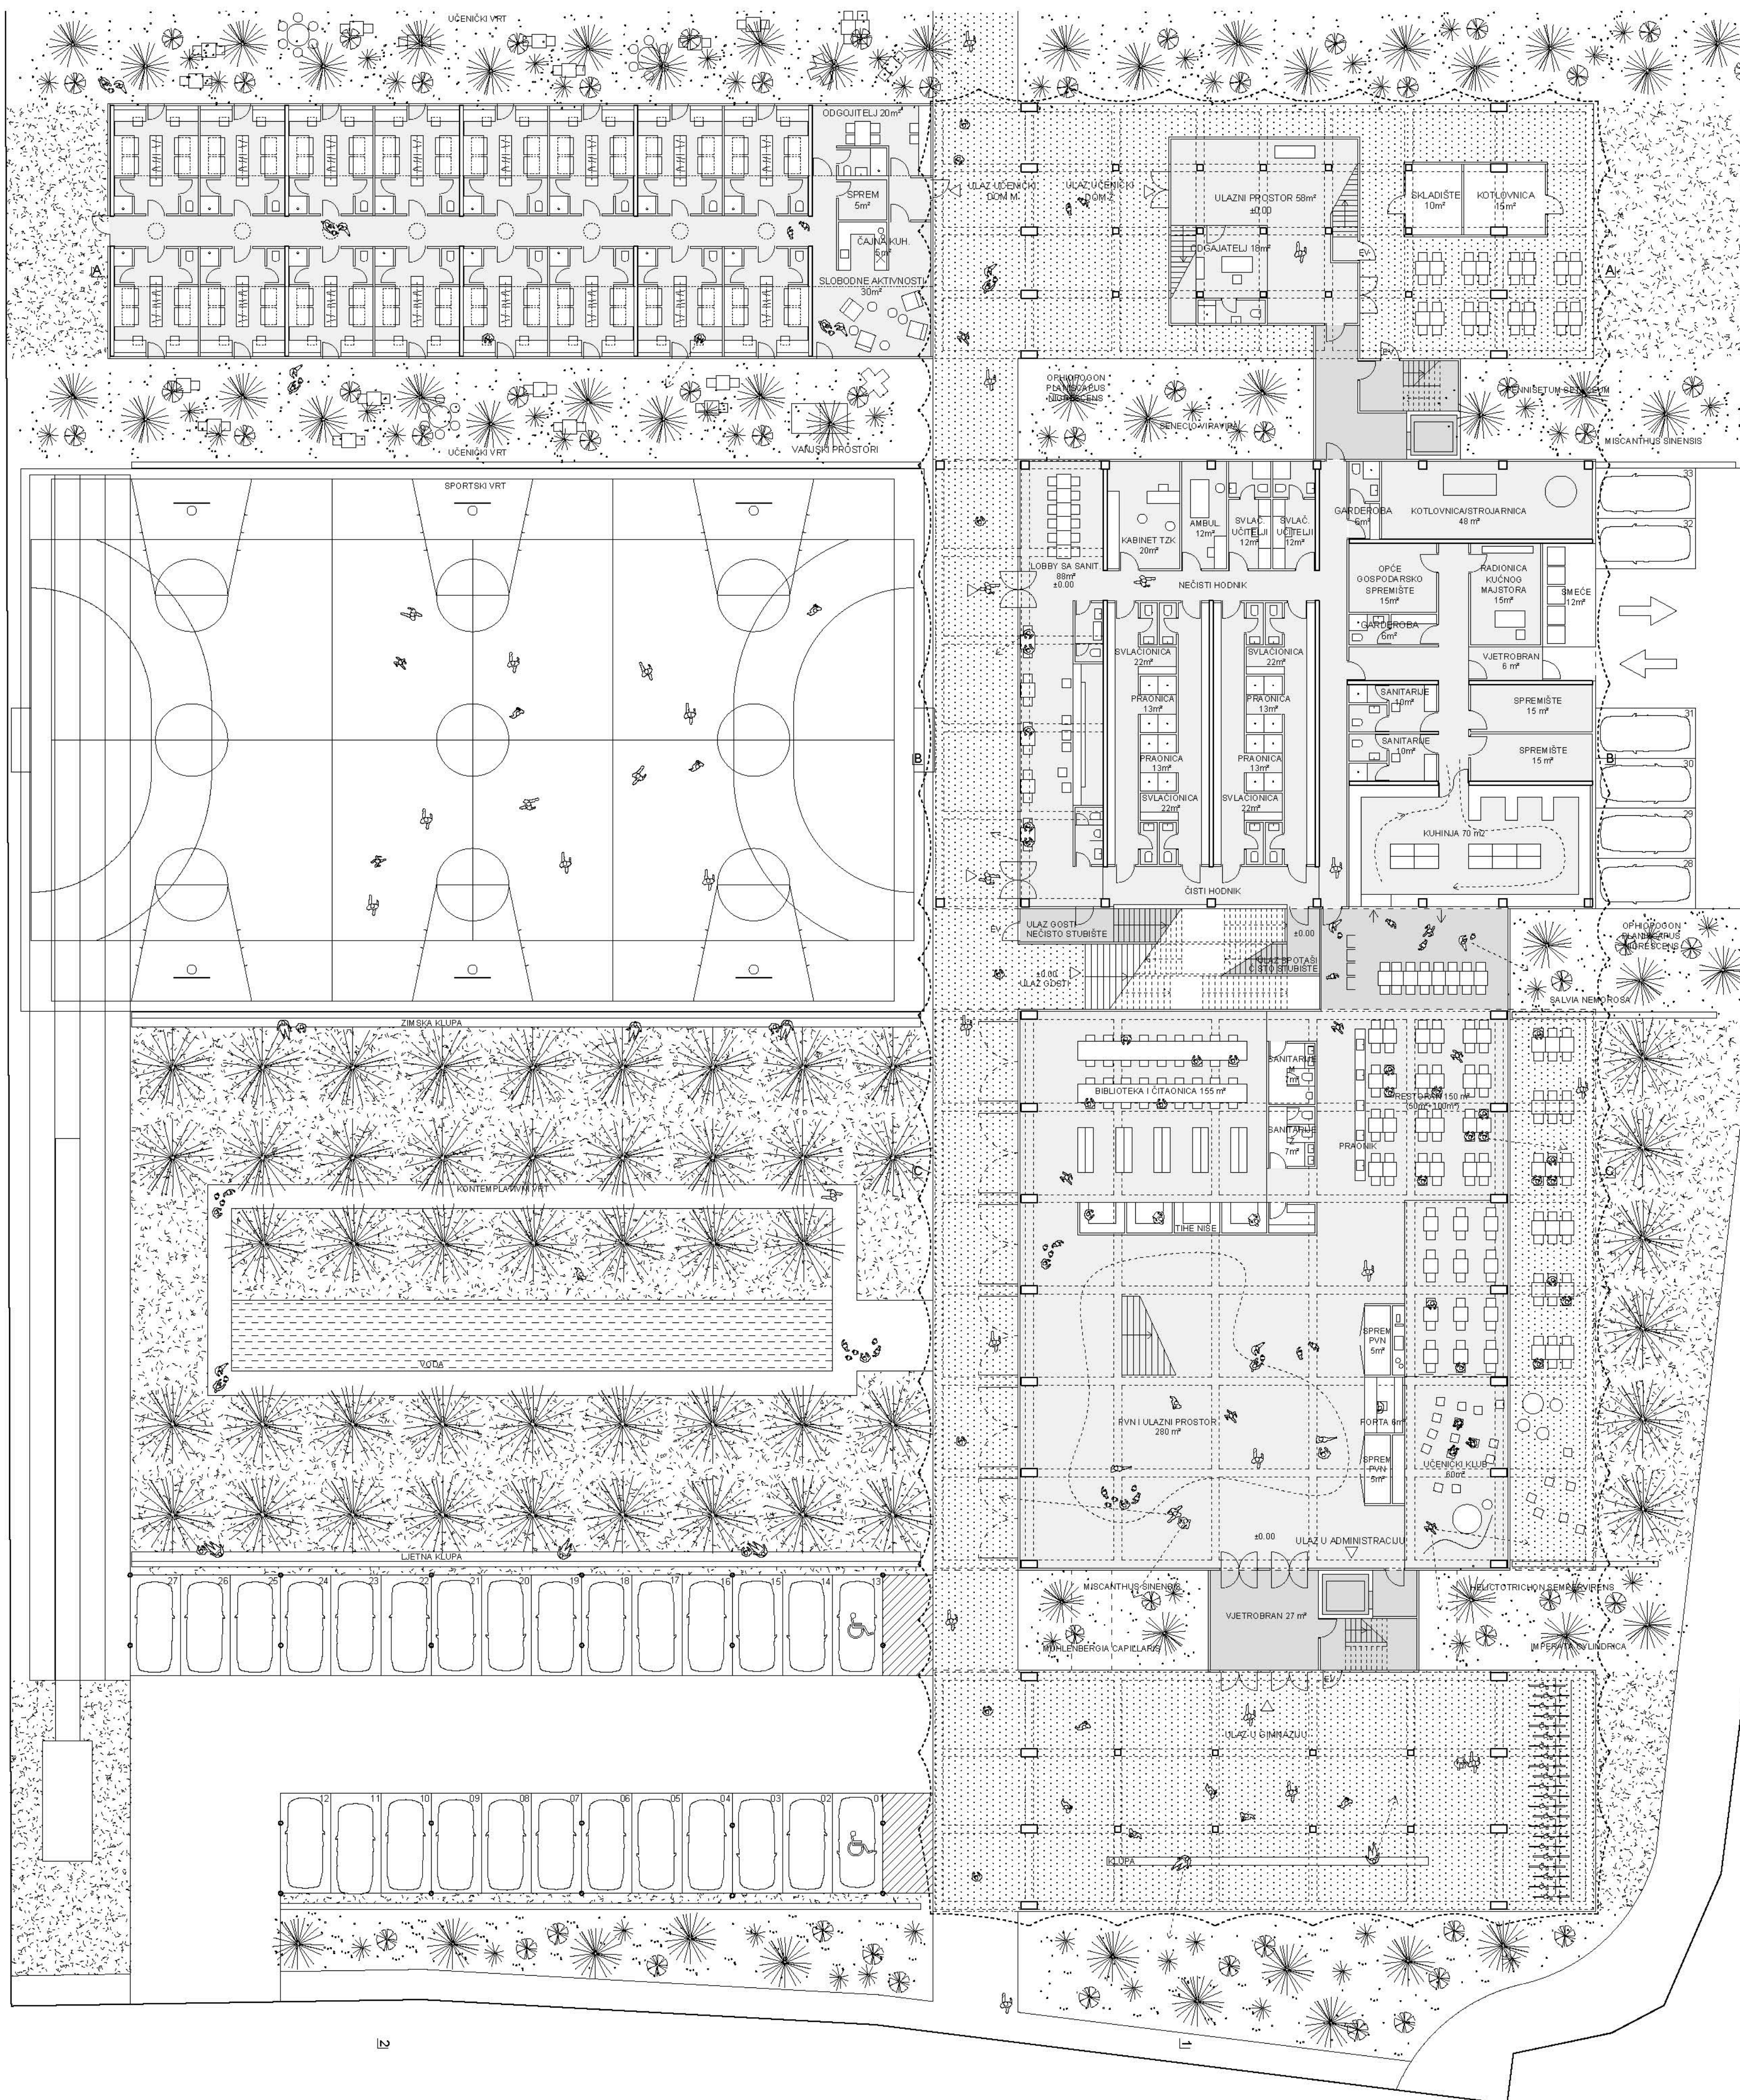

DIJAGRAM KONTINUIRANOG JAVNOG PRIZEMLJA S ENFILADOM VRTOVA POD APSTRAKTNIM PLAŠTOM

SUPERJAVNI POLIVALENTNI PROSTOR GIMNAZIJE S POGLEDOM NA KONTEMPLATIVNI VRT

POGLED IZ UČIONICE / DETALJ PERFORIRANOG PLAŠTA

PANORAMSKI PRIKAZ ENFILADE VRTOVA S LEVITIRAJUĆIM HIBRIDNIM SKLOPOM U POZADINI

AMBIJENTALNI PRIKAZ - ULAZNA SEKVENCA : ENFILADE VRTOVA (LJEVO), KONTINUIRANI TRIJEM, HIPOSTILNA DVORANA (DESNO)

AMBIJENTALNI PRIKAZ - POGLED PREMA SJEVEROZAPADU

AMBIJENTALNI PRIKAZ - POGLED PREMA SJEVEROISTOKU

TLOCRT SITUACIJE 1:500

TLOCRT PRIZEMLJA

TLOCRT 1. KATA

TLOCRT 2. KATA

PRESJEK A-A

JUŽNO PROČELJE

PRESJEK B-B

SJEVERNO PROČELJE

PRESJEK C-C

KONTEPLATIVNI VRT

ISTOČNO PROČELJE

PRESJEK 1-1

PRESJEK 2-2 / ZAPADNO PROČELJE

1:200 0 2 4 10