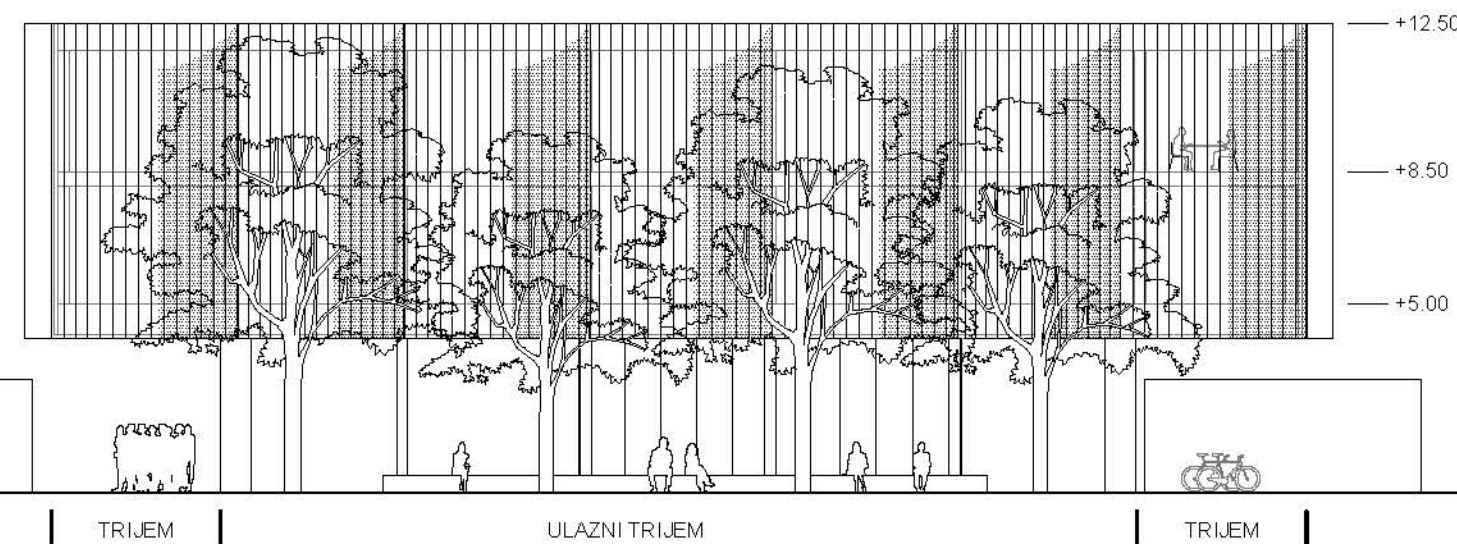

PANORAMSKI PRIKAZ ENFILADE VRTOVA S LEVITIRAJUĆIM HIBRIDNIM SKLOPOM U POZADINI

AMBIJENTALNI PRIKAZ - ULAZNA SEKVENCA : ENFILADE VRTOVA (LJEVO), KONTINUIRANI TRIJEM, HIPOSTILNA DVORANA (DESNO)

AMBIJENTALNI PRIKAZ - POGLED PREMA SJEVEROZAPADU

AMBIJENTALNI PRIKAZ - POGLED PREMA SJEVEROISTOKU

TLOCRT SITUACIJE 1:500

TLOCRT PRIZEMLJA

TLOCRT 1. KATA

TLOCRT 2. KATA

PRESJEK A-A

JUŽNO PROČELJE

PRESJEK B-B

SJEVERNO PROČELJE

PRESJEK C-C

KONTEPLATIVNI VRT

ISTOČNO PROČELJE

PRESJEK 1-1

PRESJEK 2-2 / ZAPADNO PROČELJE

1:200 0 2 4 10