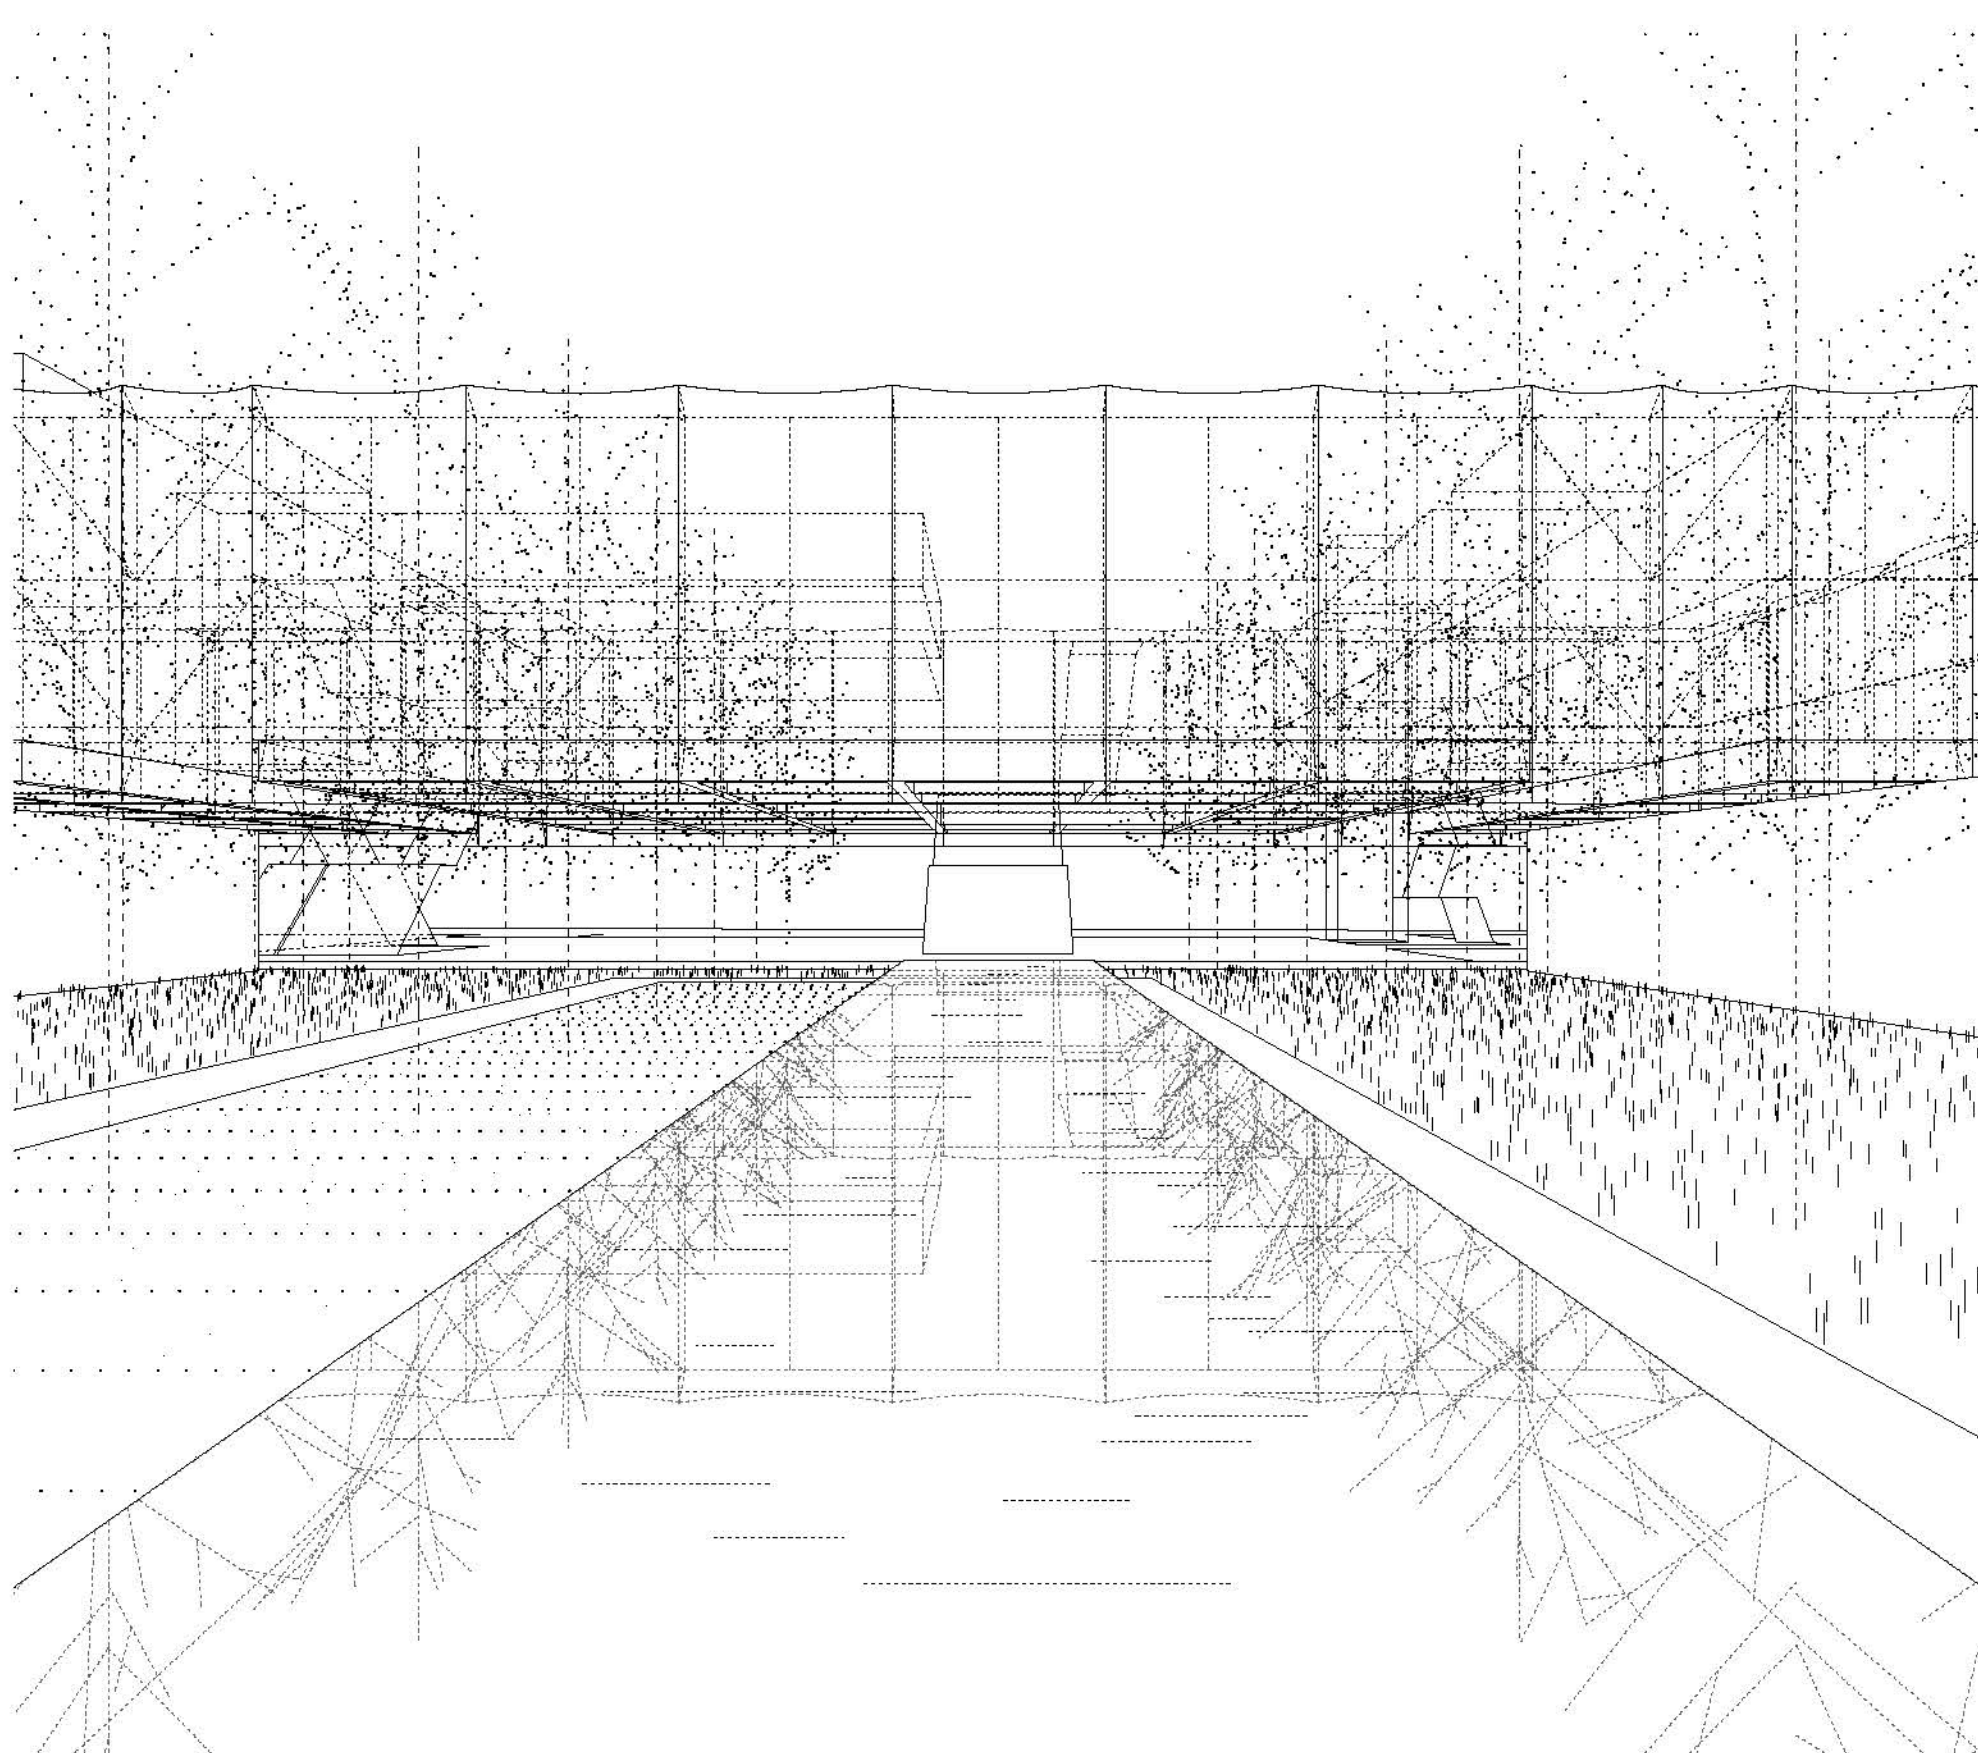

DIJAGRAM KONTINUIRANOG JAVNOG PRIZEMLJA S ENFILADOM VRTOVA POD APSTRAKTNIM PLAŠTOM

SUPERJAVNI POLIVALENTNI PROSTOR GIMNAZIJE S POGLEDOM NA KONTEMPLATIVNI VRT

POGLED IZ UČIONICE / DETALJ PERFORIRANOG PLAŠTA

PANORAMSKI PRIKAZ ENFILADE VRTOVA S LEVITIRAJUĆIM HIBRIDNIM SKLOPOM U POZADINI

AMBIJENTALNI PRIKAZ - ULAZNA SEKVENCA : ENFILADE VRTOVA (LJEVO), KONTINUIRANI TRIJEM, HIPOSTILNA DVORANA (DESNO)

AMBIJENTALNI PRIKAZ - POGLED PREMA SJEVEROZAPADU

AMBIJENTALNI PRIKAZ - POGLED PREMA SJEVEROISTOKU

TLOCRT SITUACIJE 1:500

TLOCRT PRIZEMLJA

TLOCRT 1. KATA

TLOCRT 2. KATA

PRESJEK A-A

JUŽNO PROČELJE

PRESJEK B-B

SJEVERNO PROČELJE

PRESJEK C-C

KONTEPLATIVNI VRT

ISTOČNO PROČELJE

PRESJEK 1-1

PRESJEK 2-2 / ZAPADNO PROČELJE

1:200 0 2 4 10