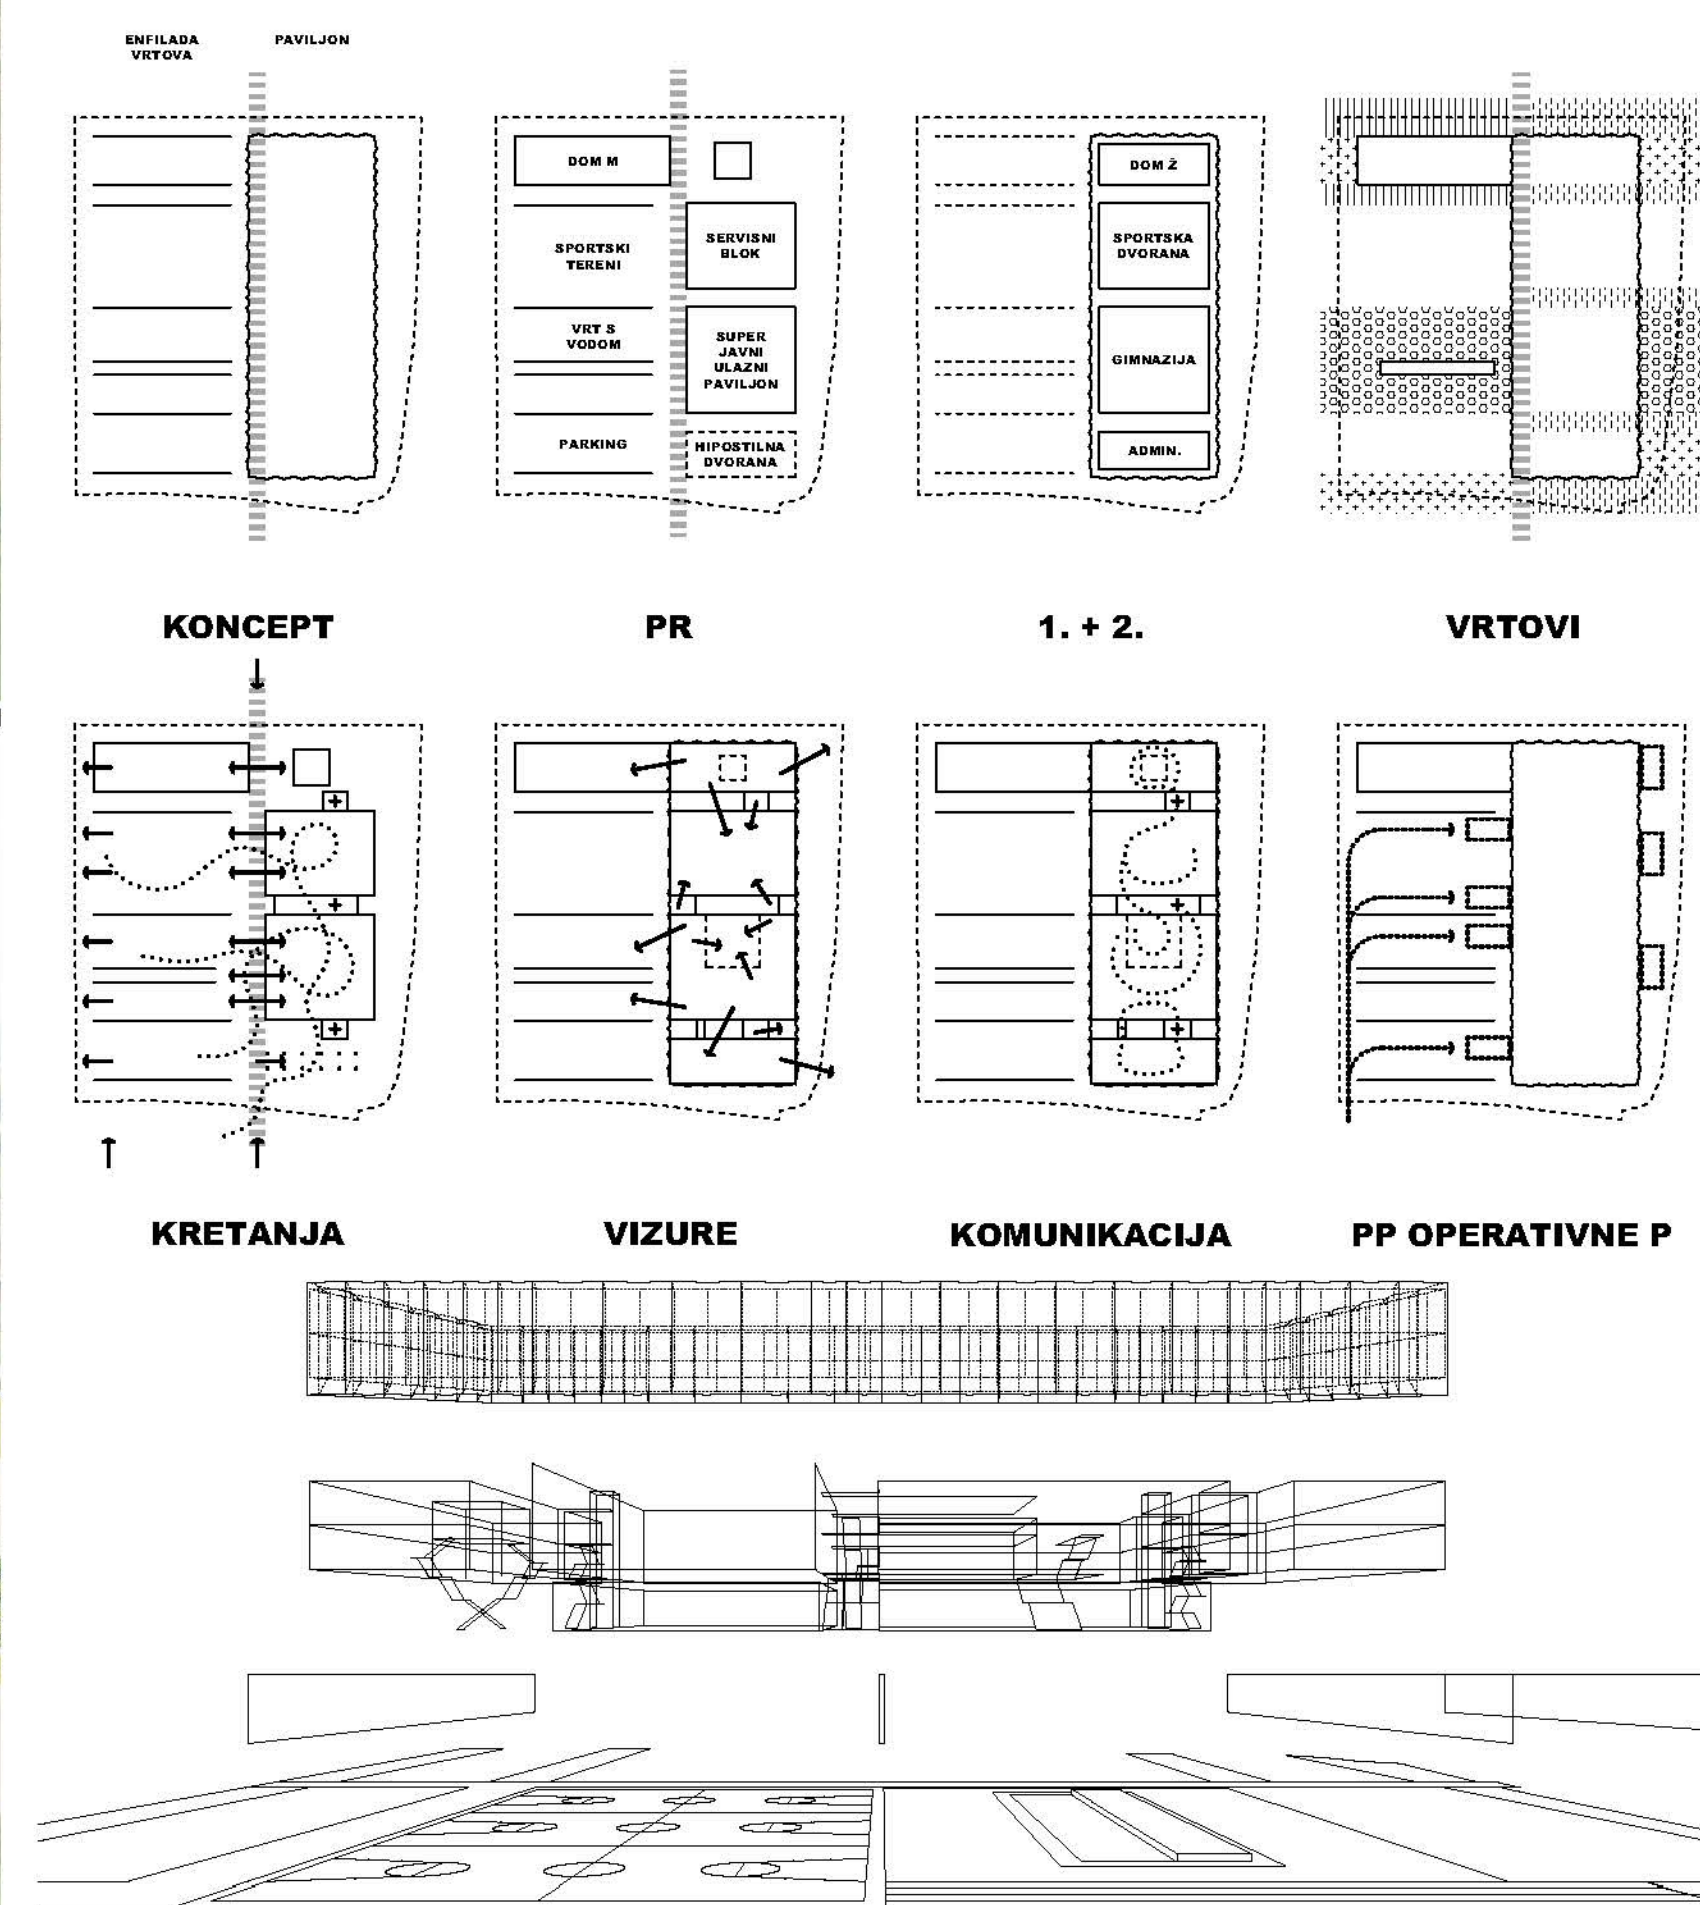

PANORAMSKI PRIKAZ ENFILADE VRTOVA S LEVITIRAJUĆIM HIBRIDNIM SKLOPOM U POZADINI

AMBIJENTALNI PRIKAZ - ULAZNA SEKVENCA : ENFILADE VRTOVA (LJEVO), KONTINUIRANI TRIJEM, HIPOSTILNA DVORANA (DESNO)

AMBIJENTALNI PRIKAZ - POGLED PREMA SJEVEROZAPADU

AMBIJENTALNI PRIKAZ - POGLED PREMA SJEVEROISTOKU

TLOCRT SITUACIJE 1:500

TLOCRT PRIZEMLJA

TLOCRT 1. KATA

TLOCRT 2. KATA

PRESJEK A-A

JUŽNO PROČELJE

PRESJEK B-B