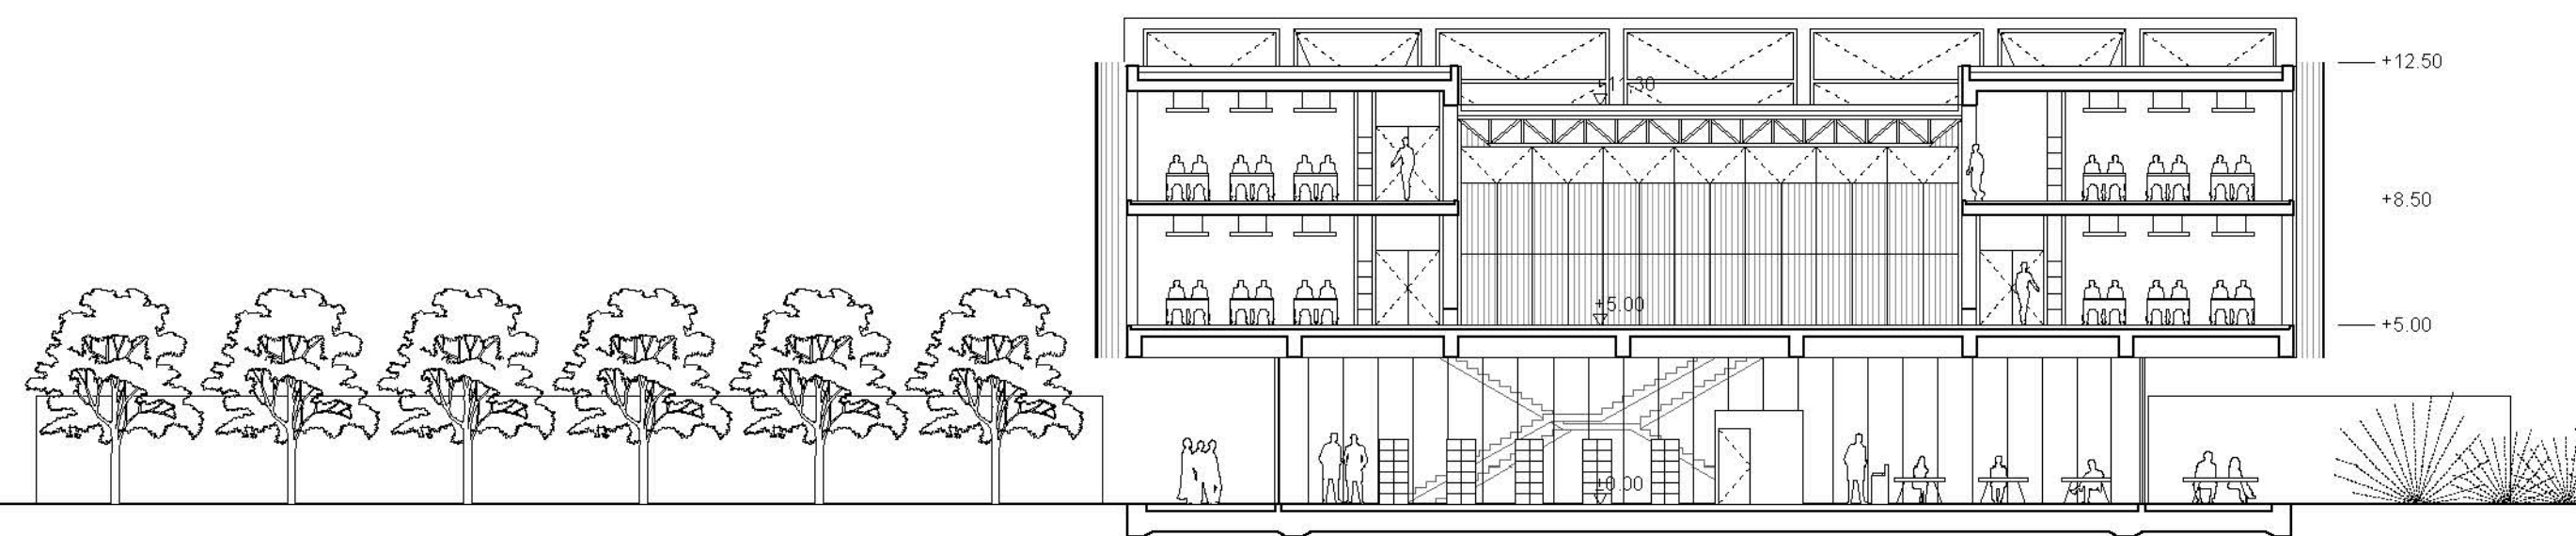

PANORAMSKI PRIKAZ ENFILADE VRTOVA S LEVITIRAJUĆIM HIBRIDNIM SKLOPOM U POZADINI

AMBIJENTALNI PRIKAZ - ULAZNA SEKVENCA : ENFILADE VRTOVA (LJEVO), KONTINUIRANI TRIJEM, HIPOSTILNA DVORANA (DESNO)

AMBIJENTALNI PRIKAZ - POGLED PREMA SJEVEROZAPADU

AMBIJENTALNI PRIKAZ - POGLED PREMA SJEVEROISTOKU

TLOCRT SITUACIJE 1:500

TLOCRT PRIZEMLJA

TLOCRT 1. KATA

TLOCRT 2. KATA

PRESJEK A-A

JUŽNO PROČELJE

PRESJEK B-B

SJEVERNO PROČELJE

PRESJEK C-C

KONTEPLATIVNI VRT

ISTOČNO PROČELJE

PRESJEK 1-1

PRESJEK 2-2 / ZAPADNO PROČELJE

1:200 0 2 4 10