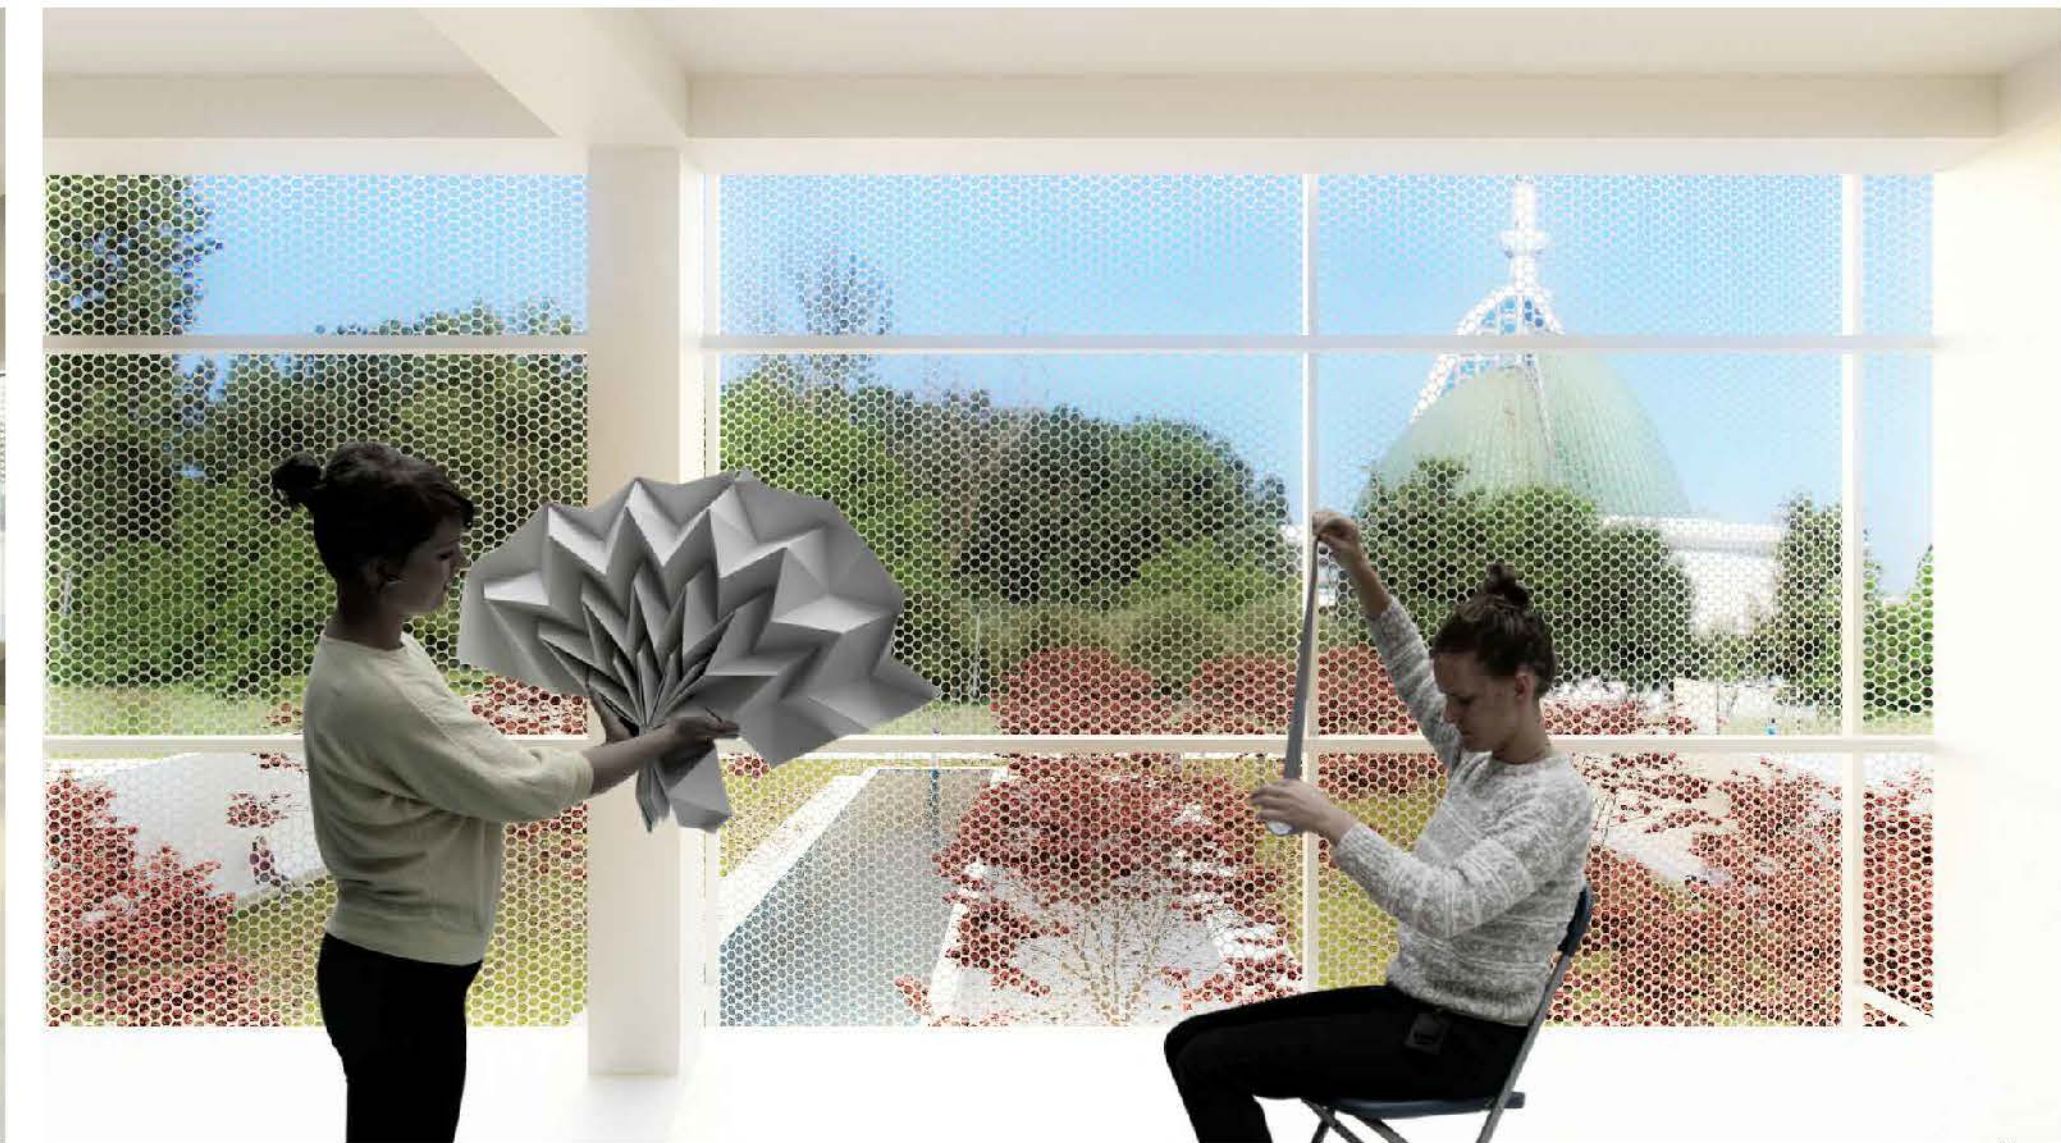

DIJAGRAM KONTINUIRANOG JAVNOG PRIZEMLJA S ENFILADOM VRTOVA POD APSTRAKTNIM PLAŠTOM

SUPERJAVNI POLIVALENTNI PROSTOR GIMNAZIJE S POGLEDOM NA KONTEMPLATIVNI VRT

POGLED IZ UČIONICE / DETALJ PERFORIRANOG PLAŠTA

PANORAMSKI PRIKAZ ENFILADE VRTOVA S LEVITIRAJUĆIM HIBRIDNIM SKLOPOM U POZADINI

AMBIJENTALNI PRIKAZ - ULAZNA SEKVENCA : ENFILADE VRTOVA (LJEVO), KONTINUIRANI TRIJEM, HIPOSTILNA DVORANA (DESNO)

AMBIJENTALNI PRIKAZ - POGLED PREMA SJEVEROZAPADU

AMBIJENTALNI PRIKAZ - POGLED PREMA SJEVEROISTOKU

TLOCRT SITUACIJE 1:500

TLOCRT PRIZEMLJA

TLOCRT 1. KATA

TLOCRT 2. KATA

PRESJEK A-A

JUŽNO PROČELJE

PRESJEK B-B