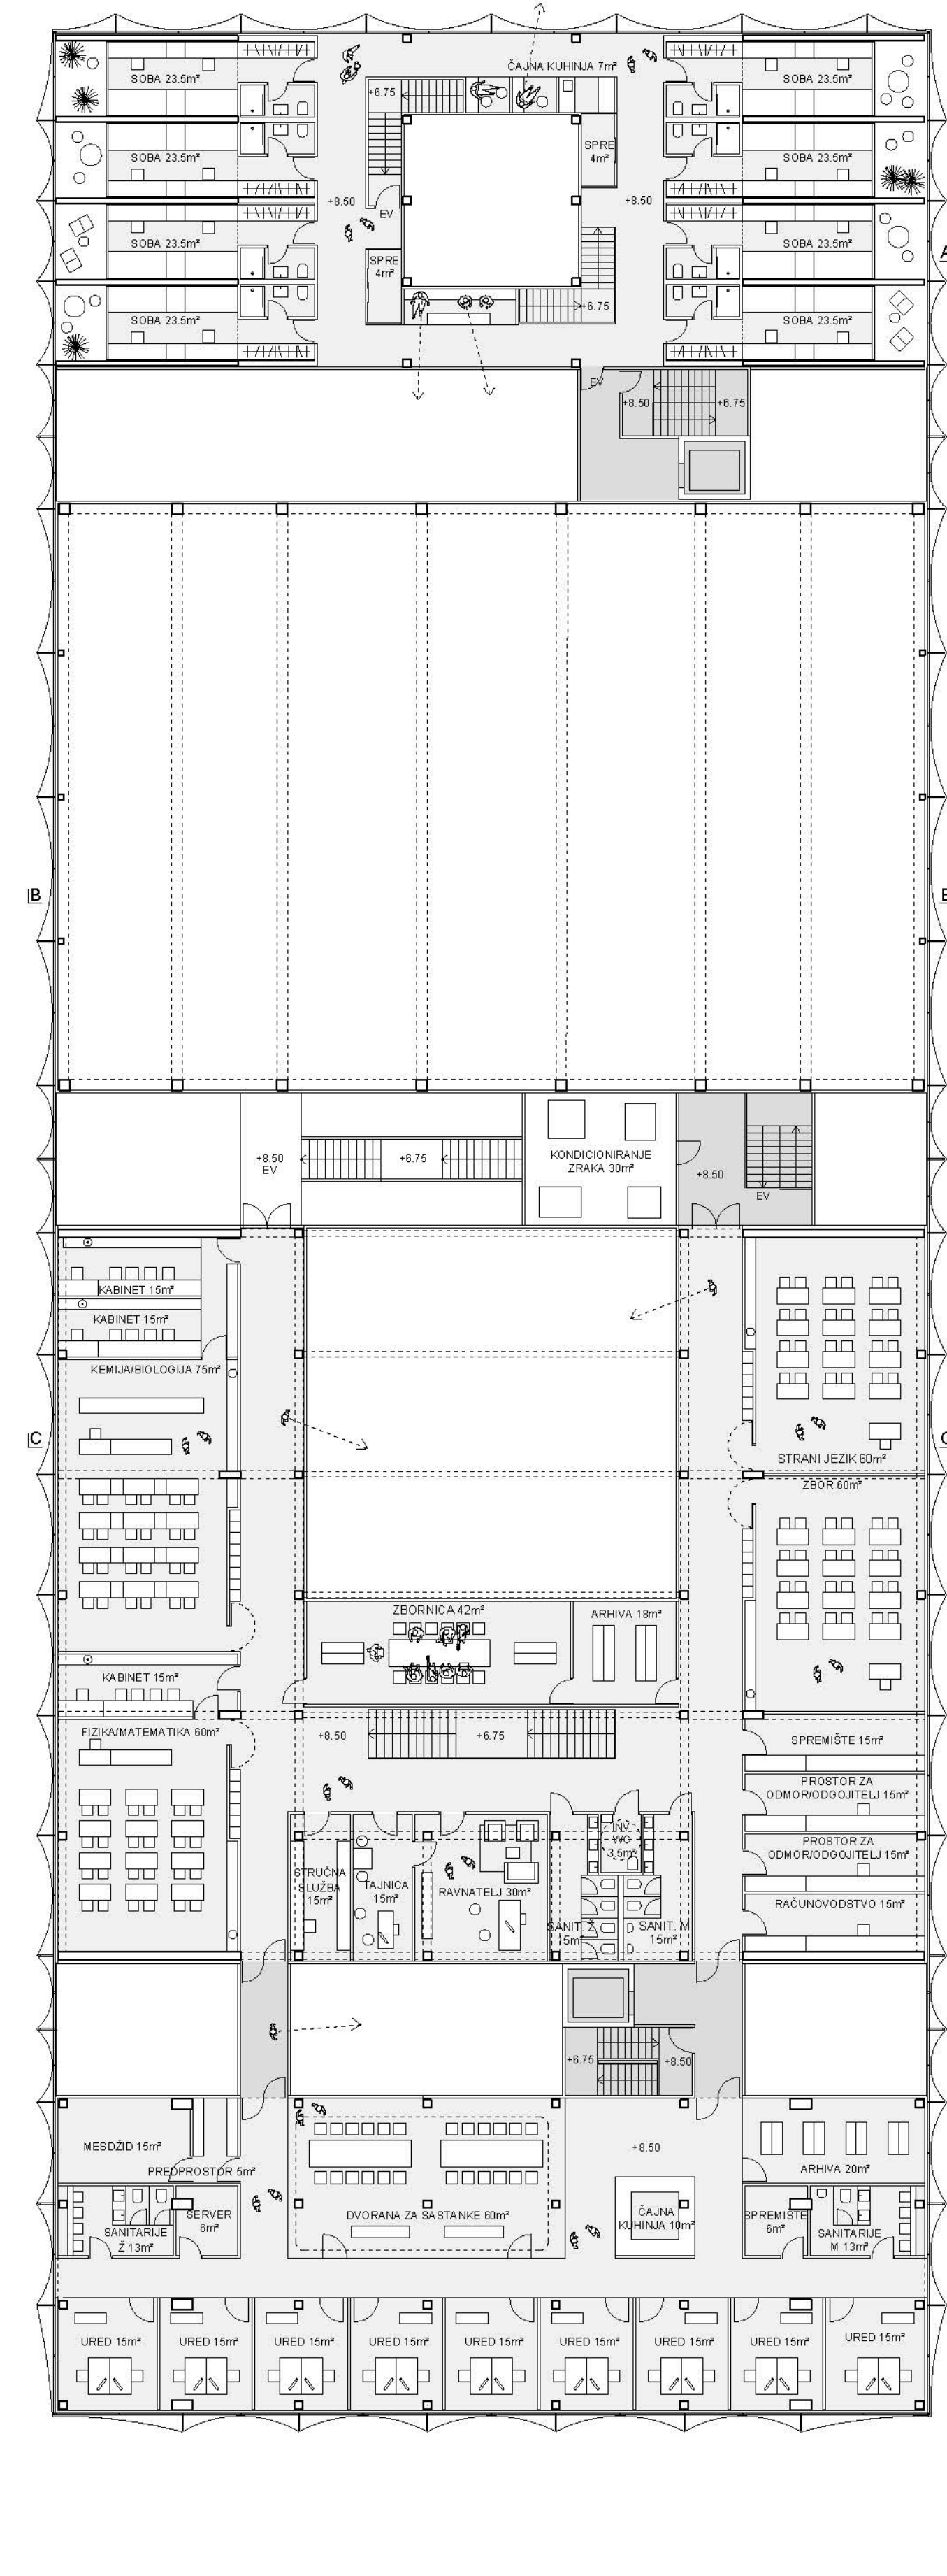

PANORAMSKI PRIKAZ ENFILADE VRTOVA S LEVITIRAJUĆIM HIBRIDNIM SKLOPOM U POZADINI

AMBIJENTALNI PRIKAZ - ULAZNA SEKVENCA : ENFILADE VRTOVA (LJEVO), KONTINUIRANI TRIJEM, HIPOSTILNA DVORANA (DESNO)

AMBIJENTALNI PRIKAZ - POGLED PREMA SJEVEROZAPADU

AMBIJENTALNI PRIKAZ - POGLED PREMA SJEVEROISTOKU

TLOCRT SITUACIJE 1:500

TLOCRT PRIZEMLJA

TLOCRT 1. KATA

TLOCRT 2. KATA

PRESJEK A-A

JUŽNO PROČELJE

PRESJEK B-B

SJEVERNO PROČELJE

PRESJEK C-C

KONTEPLATIVNI VRT

ISTOČNO PROČELJE

PRESJEK 1-1

PRESJEK 2-2 / ZAPADNO PROČELJE

1:200 0 2 4 10