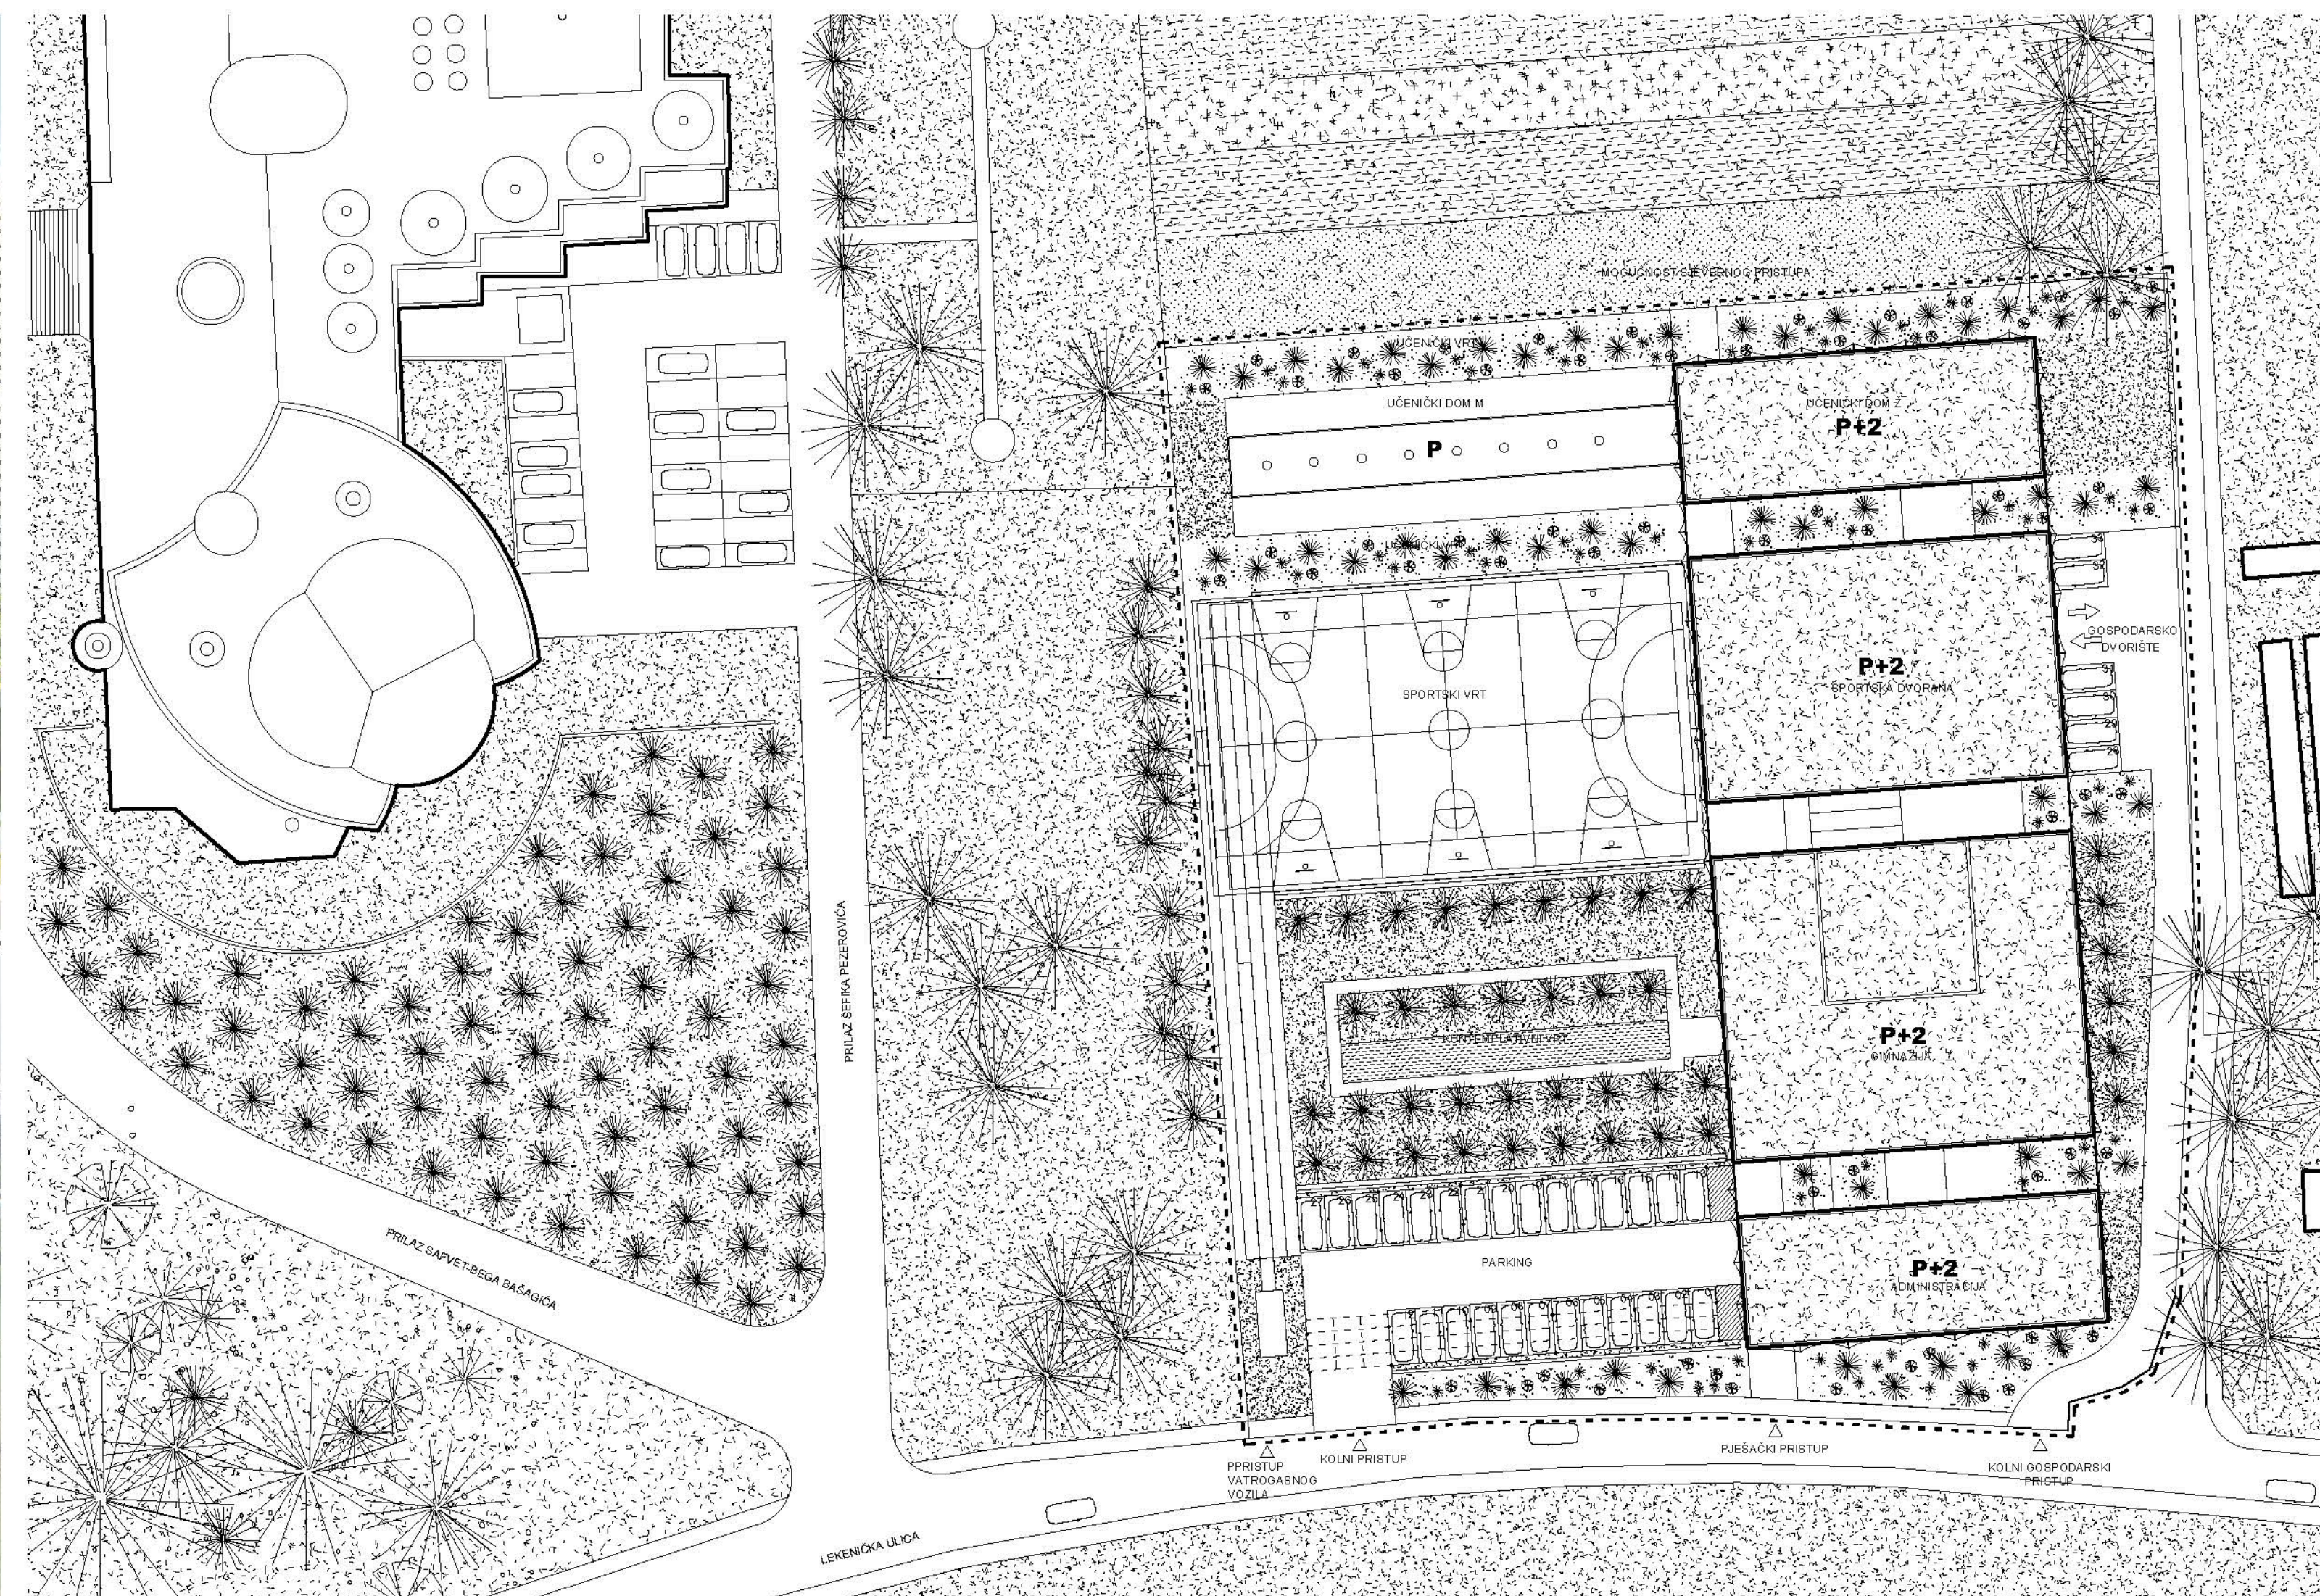

DIJAGRAM KONTINUIRANOG JAVNOG PRIZEMLJA S ENFILADOM VRTOVA POD APSTRAKTNIM PLAŠTOM

SUPERJAVNI POLIVALENTNI PROSTOR GIMNAZIJE S POGLEDOM NA KONTEMPLATIVNI VRT

POGLED IZ UČIONICE / DETALJ PERFORIRANOG PLAŠTA

PANORAMSKI PRIKAZ ENFILADE VRTOVA S LEVITIRAJUĆIM HIBRIDNIM SKLOPOM U POZADINI

AMBIJENTALNI PRIKAZ - ULAZNA SEKVENCA : ENFILADE VRTOVA (LJEVO), KONTINUIRANI TRIJEM, HIPOSTILNA DVORANA (DESNO)

AMBIJENTALNI PRIKAZ - POGLED PREMA SJEVEROZAPADU

AMBIJENTALNI PRIKAZ - POGLED PREMA SJEVEROISTOKU

TLOCRT SITUACIJE 1:500

TLOCRT PRIZEMLJA

TLOCRT 1. KATA

TLOCRT 2. KATA

PRESJEK A-A

JUŽNO PROČELJE

PRESJEK B-B

SJEVERNO PROČELJE

PRESJEK C-C

KONTEPLATIVNI VRT

ISTOČNO PROČELJE

PRESJEK 1-1

PRESJEK 2-2 / ZAPADNO PROČELJE

1:200 0 2 4 10