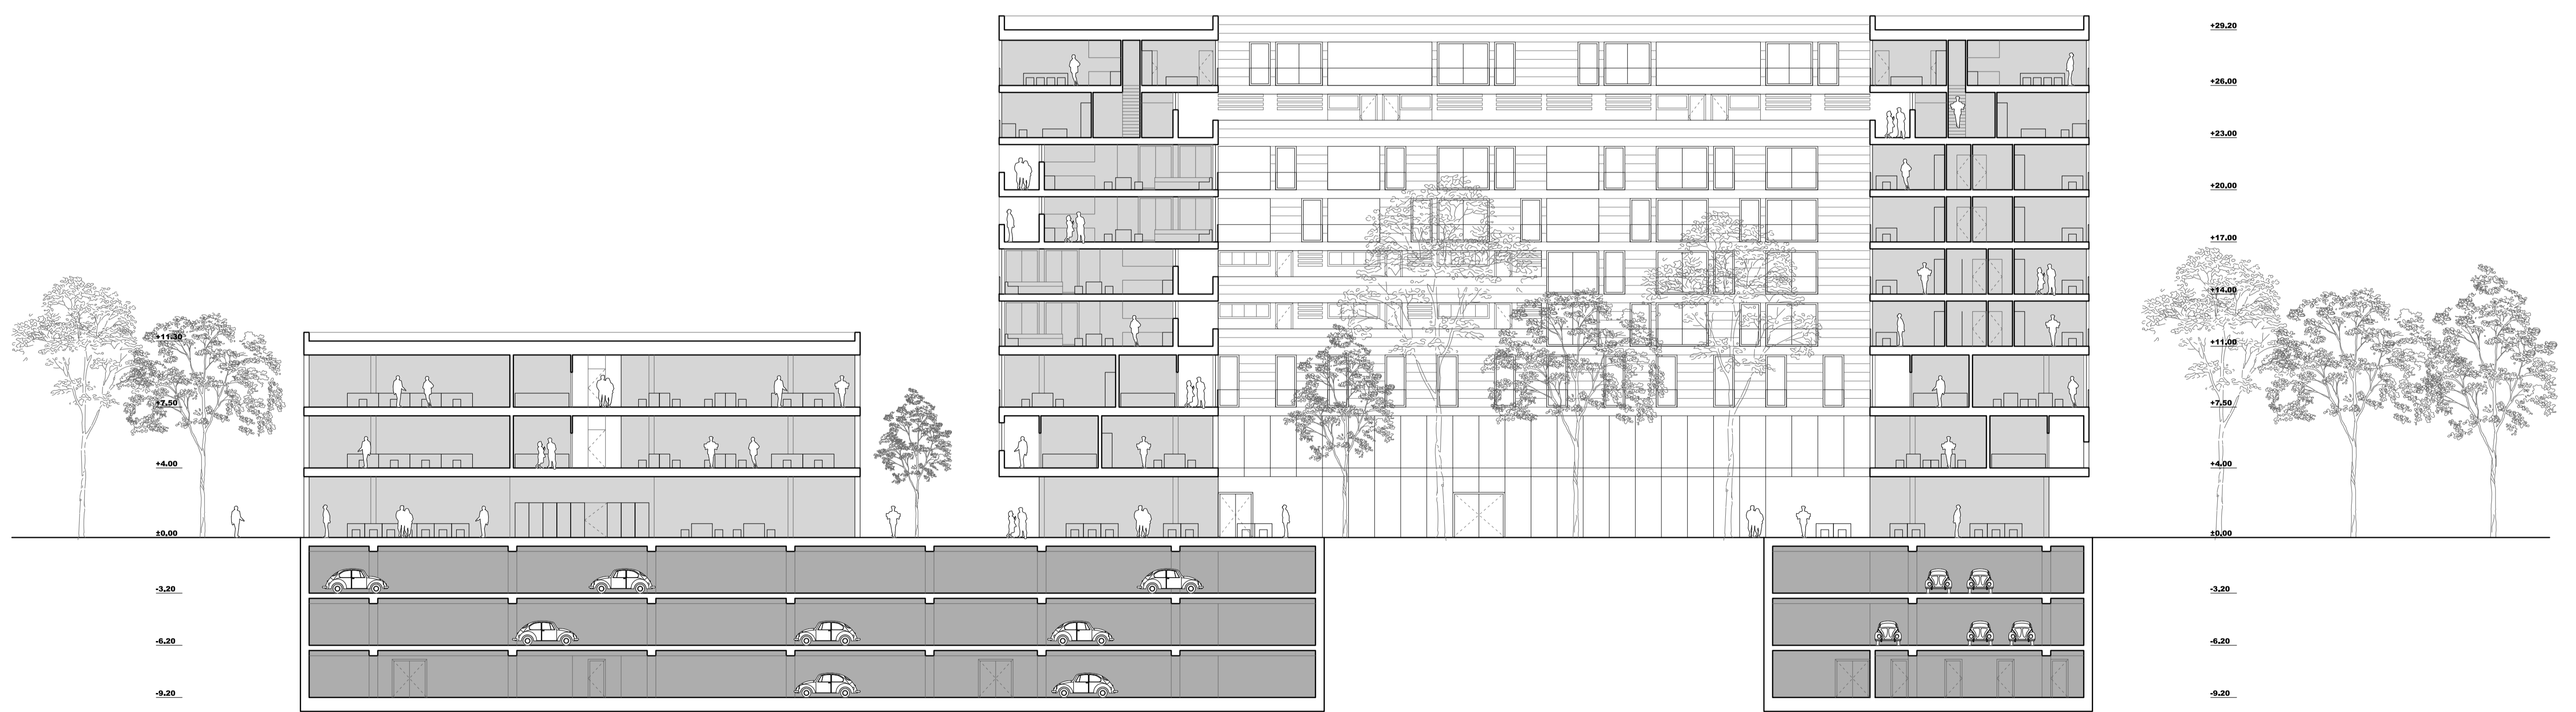

TLOCRT PRIZEMLJA ±0,00m M 1:200

GALERIJA 7.KATA

ATRIJ GLAVNE ZGRADE

PRESJEK AA M 1:200

JUŽNO PROČELJE M 1:200