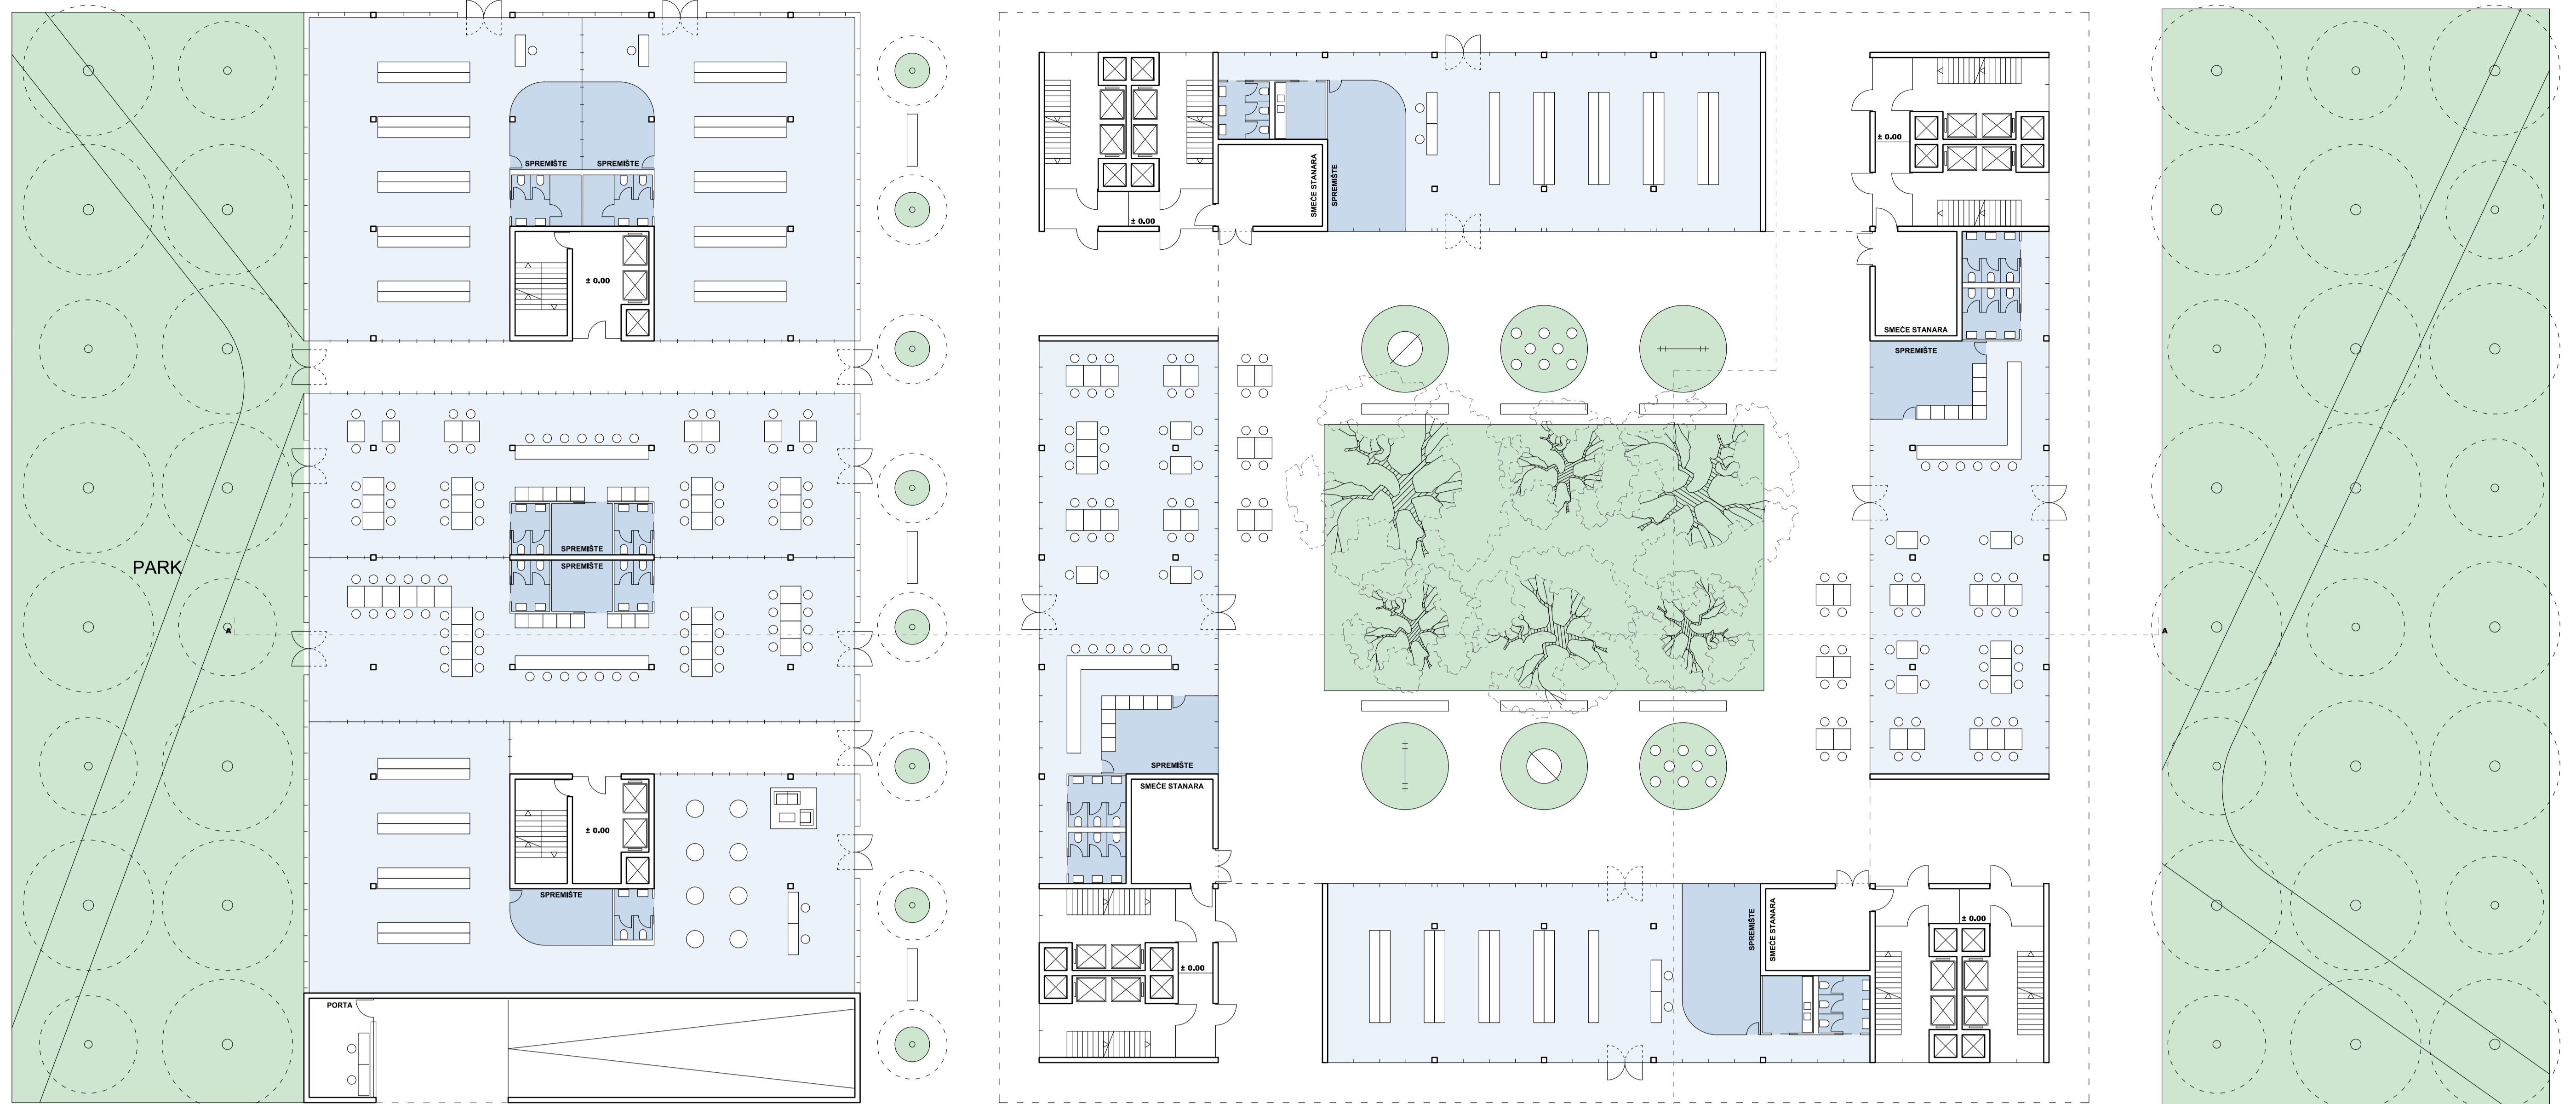

TLOCRT PRIZEMLJA ±0,00m M 1:200

GALERIJA 7.KATA

ATRIJ GLAVNE ZGRADE

PRESJEK AA M 1:200

JUŽNO PROČELJE M 1:200